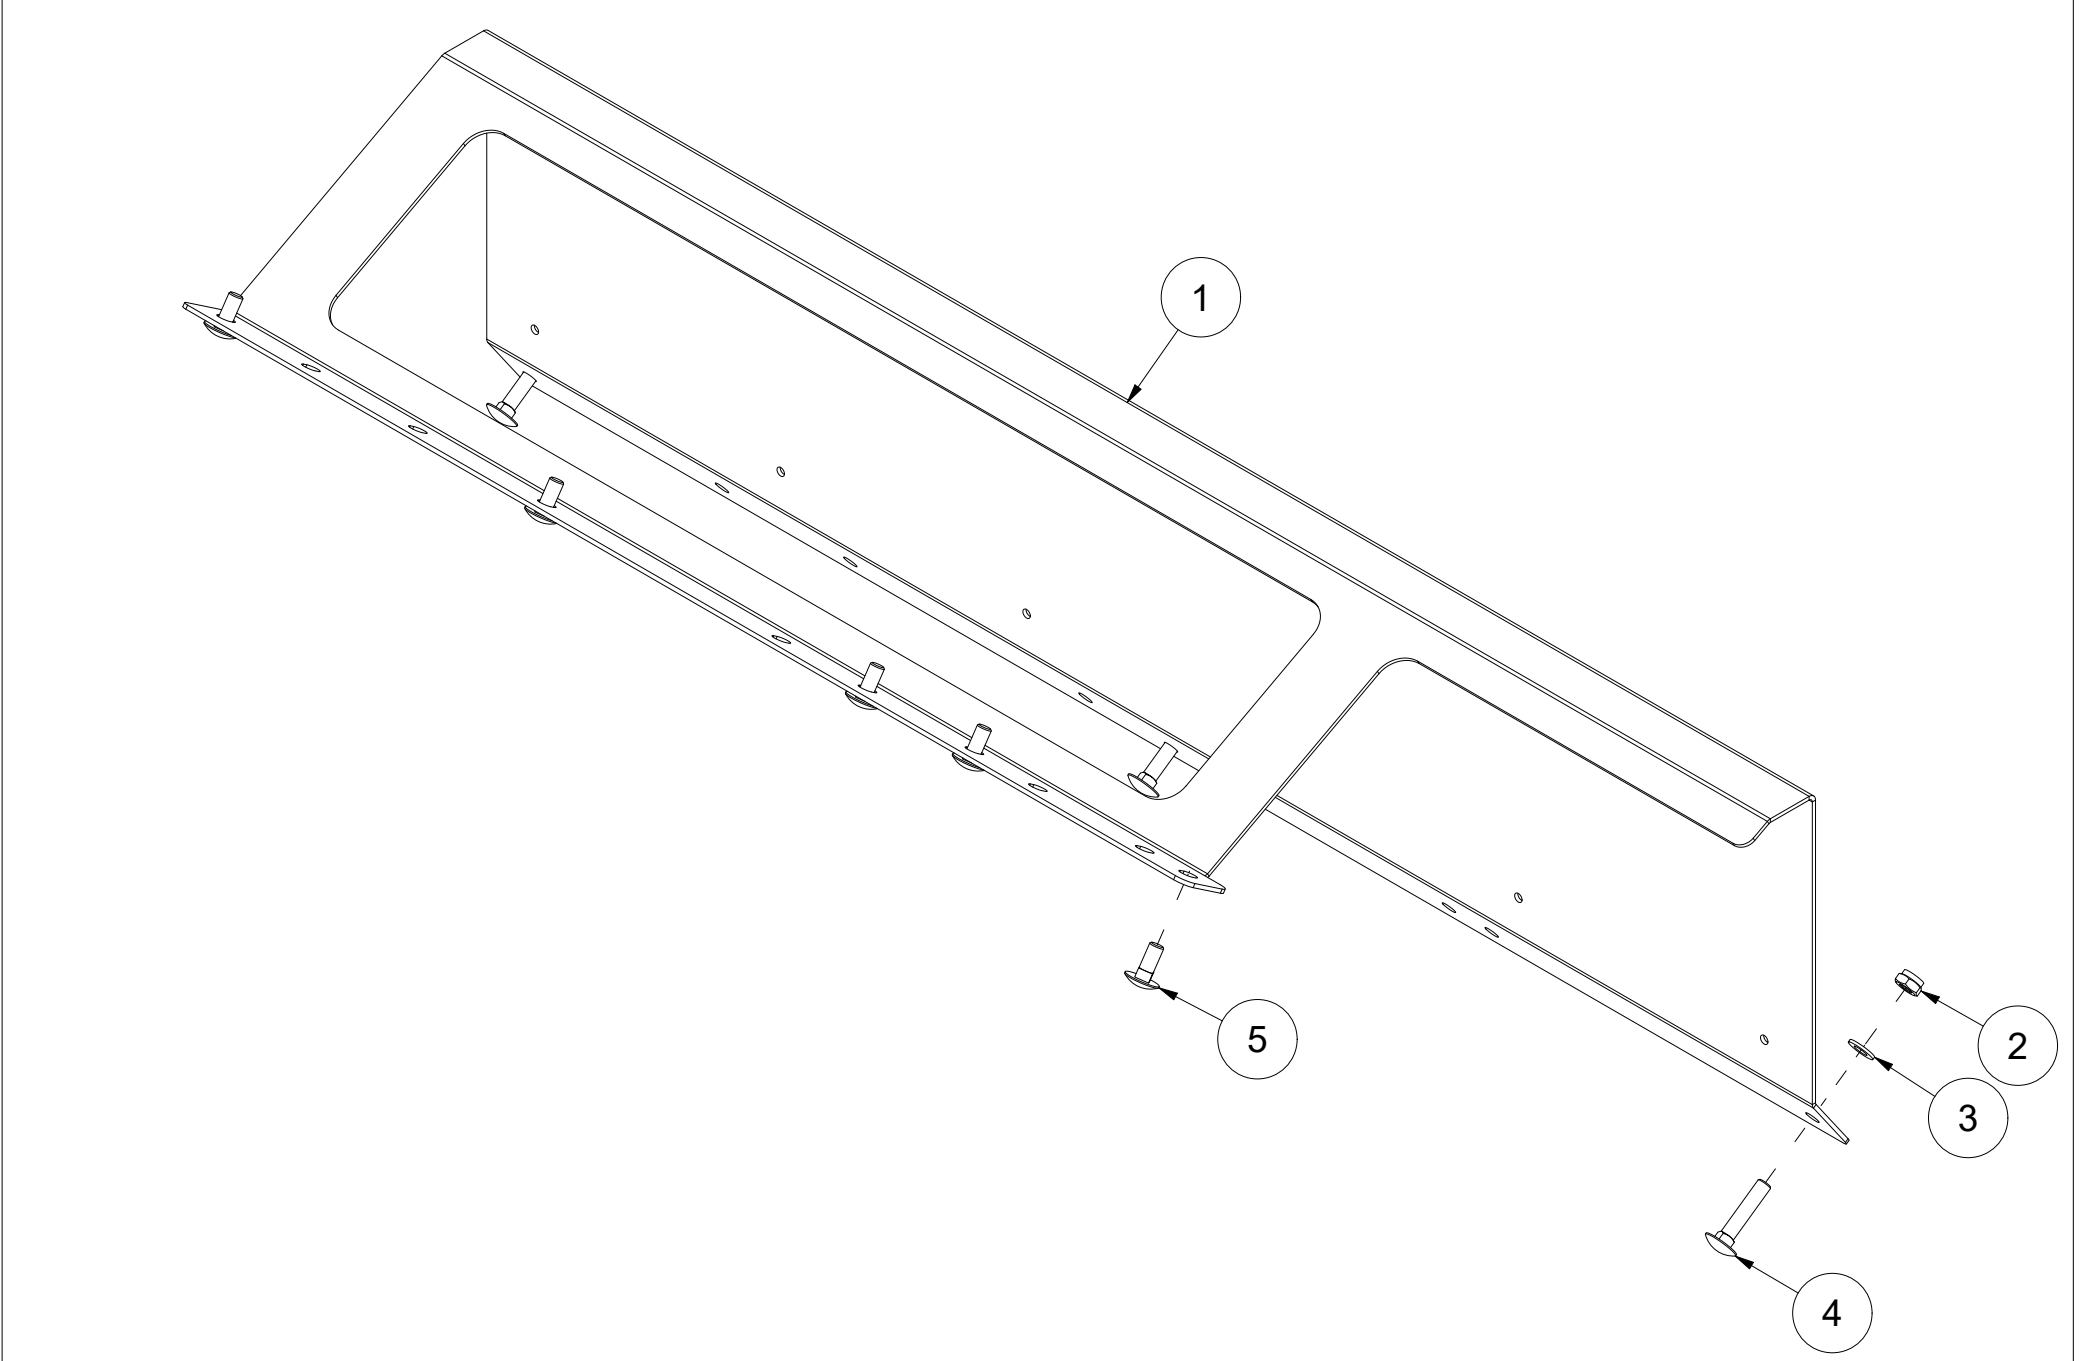

013 Skiltefeste skrog BPA220

Pos	Ant	Artikkelnr	Beskrivelse
1	1	27201072	Skiltfeste skrog
2	3	2483810	Lockingmutter M10 A4 DIN 985
3	3	2531060	Underlagsskive M10 EIZn DIN 125
4	3	2444307	Låseskrue M10x50 A4 DIN 603
5	5	2441297	Låseskrue M10x25 EIZn 4.6 DIN 603