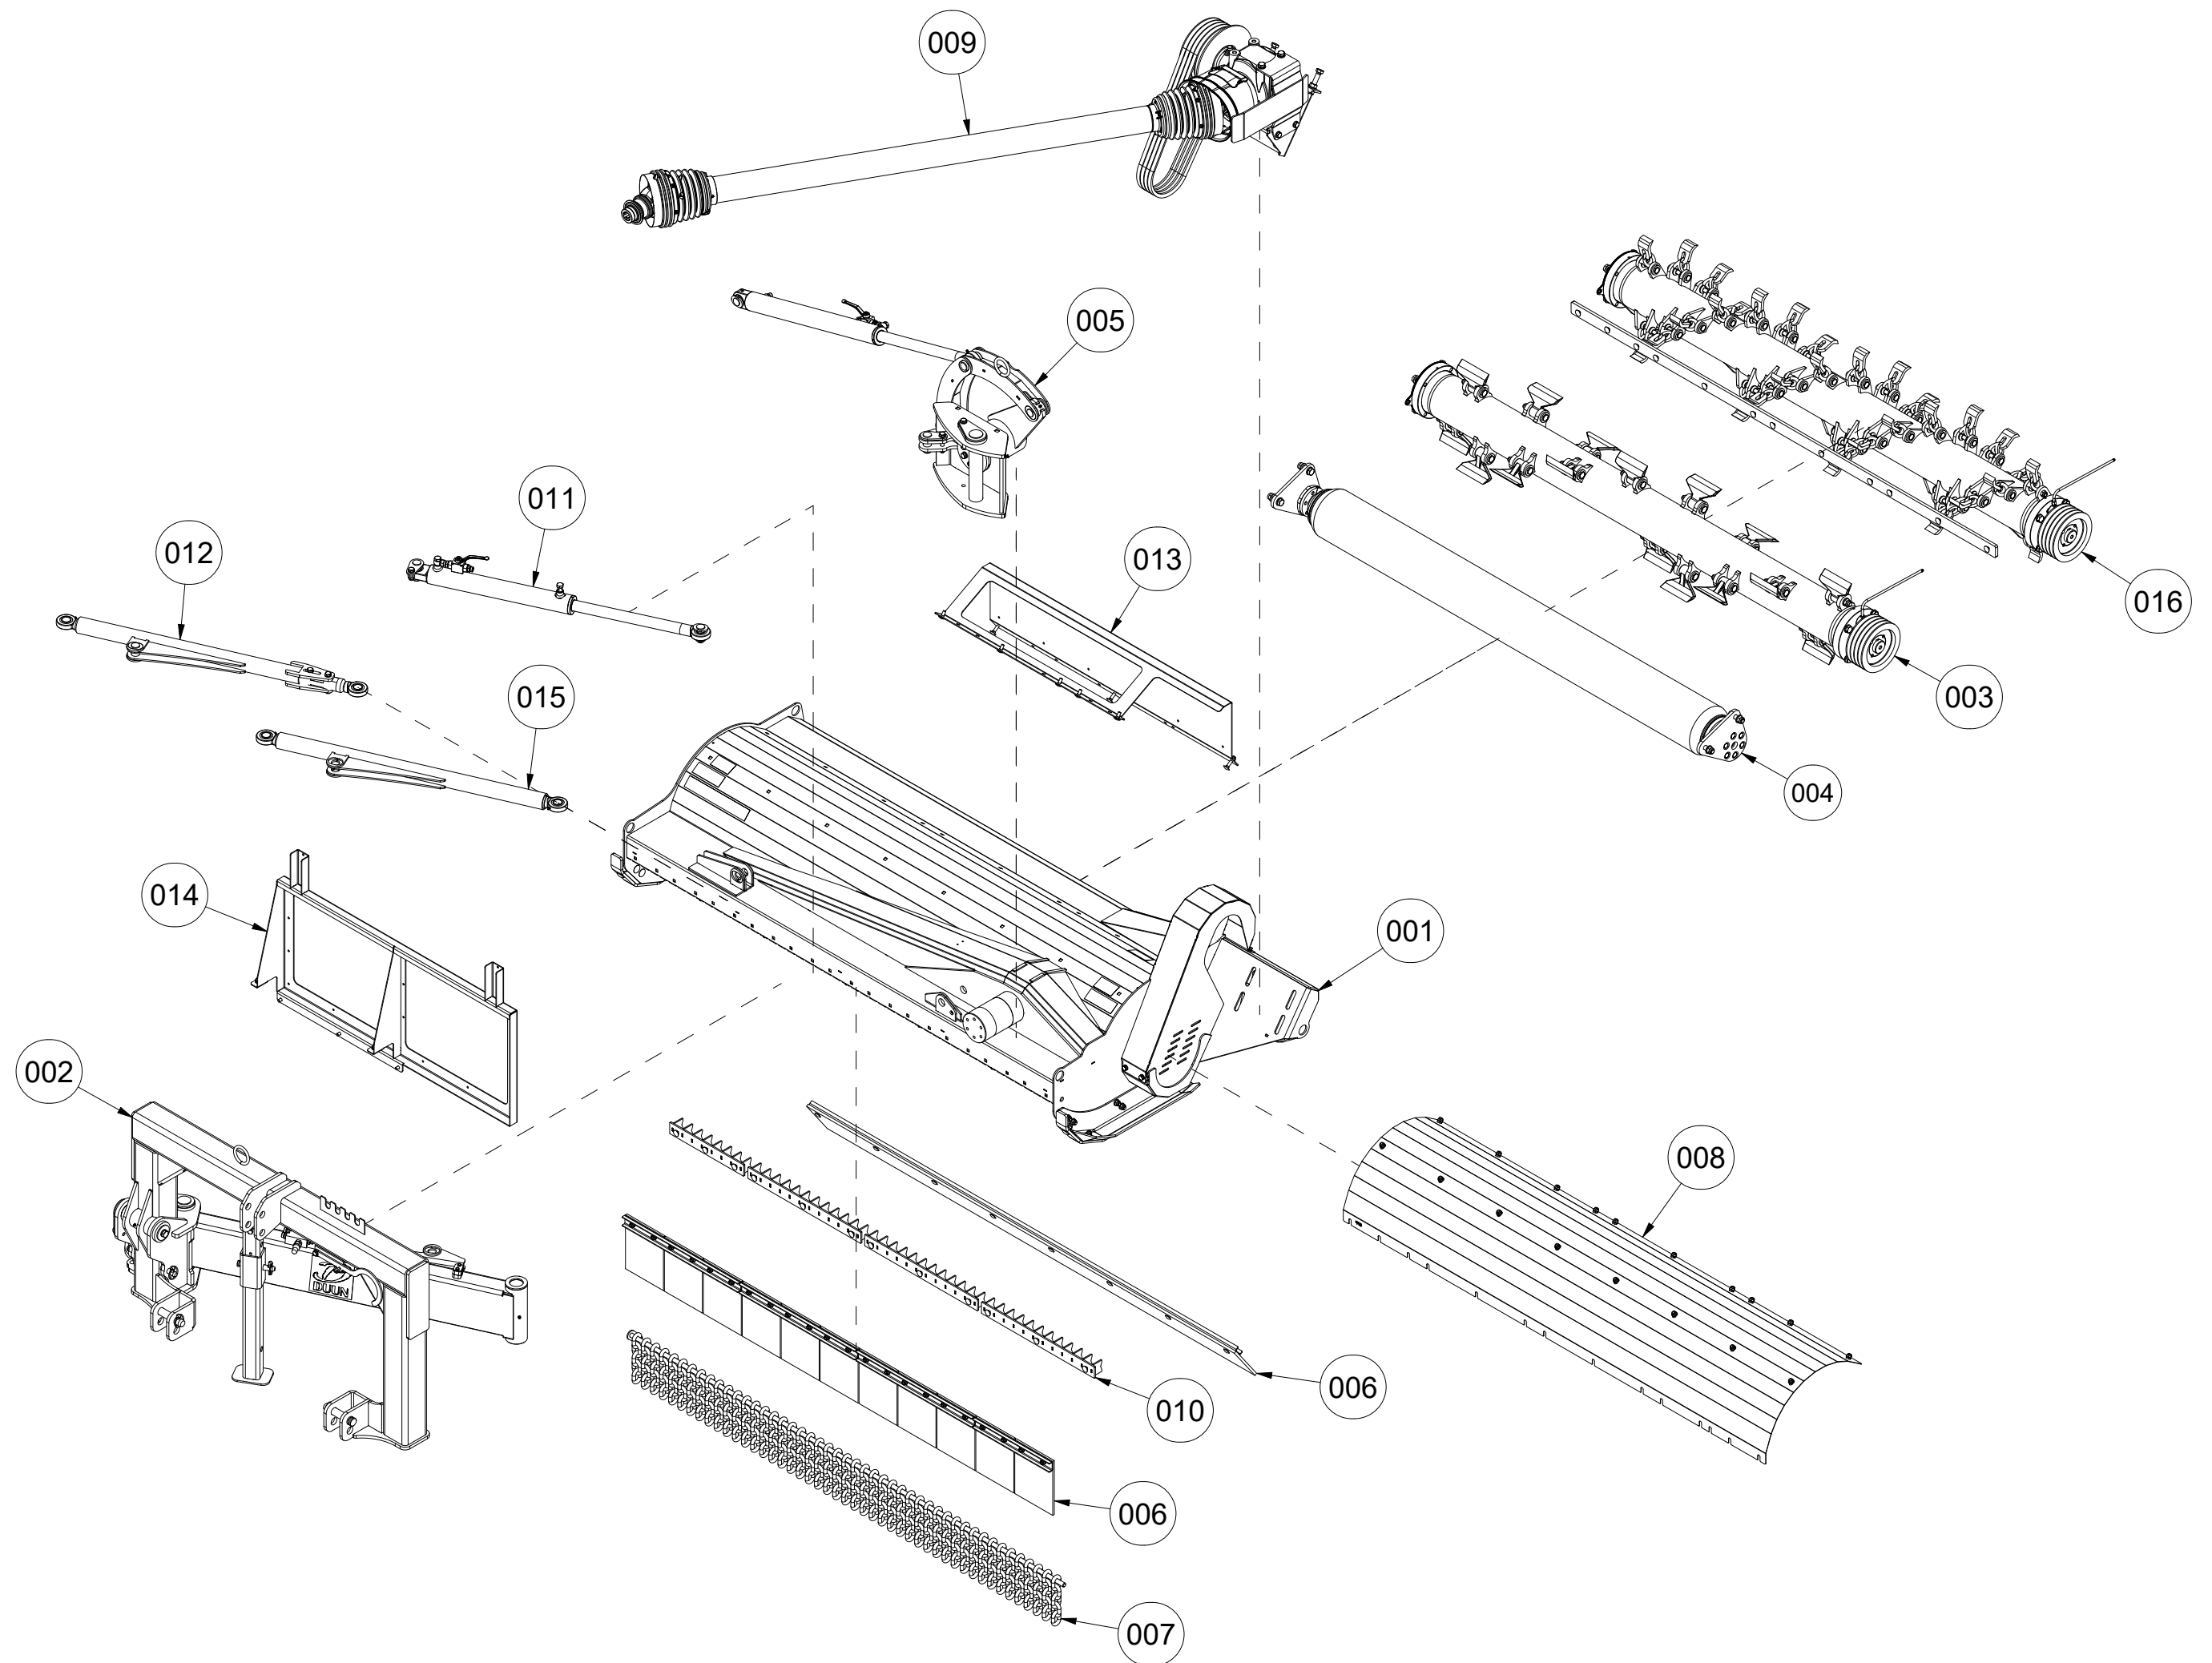

BPA220

Reservedelskatalog

Duun Industrier as
7630 Åsen, Norway
www.duun.no

001 Skrog BPA220

Pos	Ant	Artikkelnr	Beskrivelse
1	1	2935185	Klebemerke 90x48 Klemfare
2	2	2935186	Klebemerke 48x90 Hold avstand
3	2	2935188	Klebemerke 135x48 Kuttskader
4	4	2531060	Underlagsskive M10 EIZn DIN 125
5	4	2534060	Fjærskive M10 EIZn DIN 127
6	4	2422295	Sekskantskrue M10x20 EIZn 8.8 DIN 933
7	1	2935189	Klebemerke 90x48 Reimstramming
8	18	2483611	Lockingmutter M12 EIZn DIN 985
9	18	2531069	Underlagsskive M12 EIZn DIN 125
10	12	2344348	Låseskrue M12x30 EIZn 8.8 DIN 603
11	2	2935088	Klebemerke 90x48 Klemfare hånd
12	1	27201001	Skrog BPA220
13	1	27201021	Deksel
14	1	2935179	Klebemerke BPA220
15	1	27201063	Sidebrakett
16	1	27201065	Sidebrakett
17	2	27201064	Slitestål
18	6	2344350	Låseskrue M12x35 EIZn 8.8 DIN 603
19	1	2935121	Klebemerke 45x309 Snøfres 540 rpm samleskilt