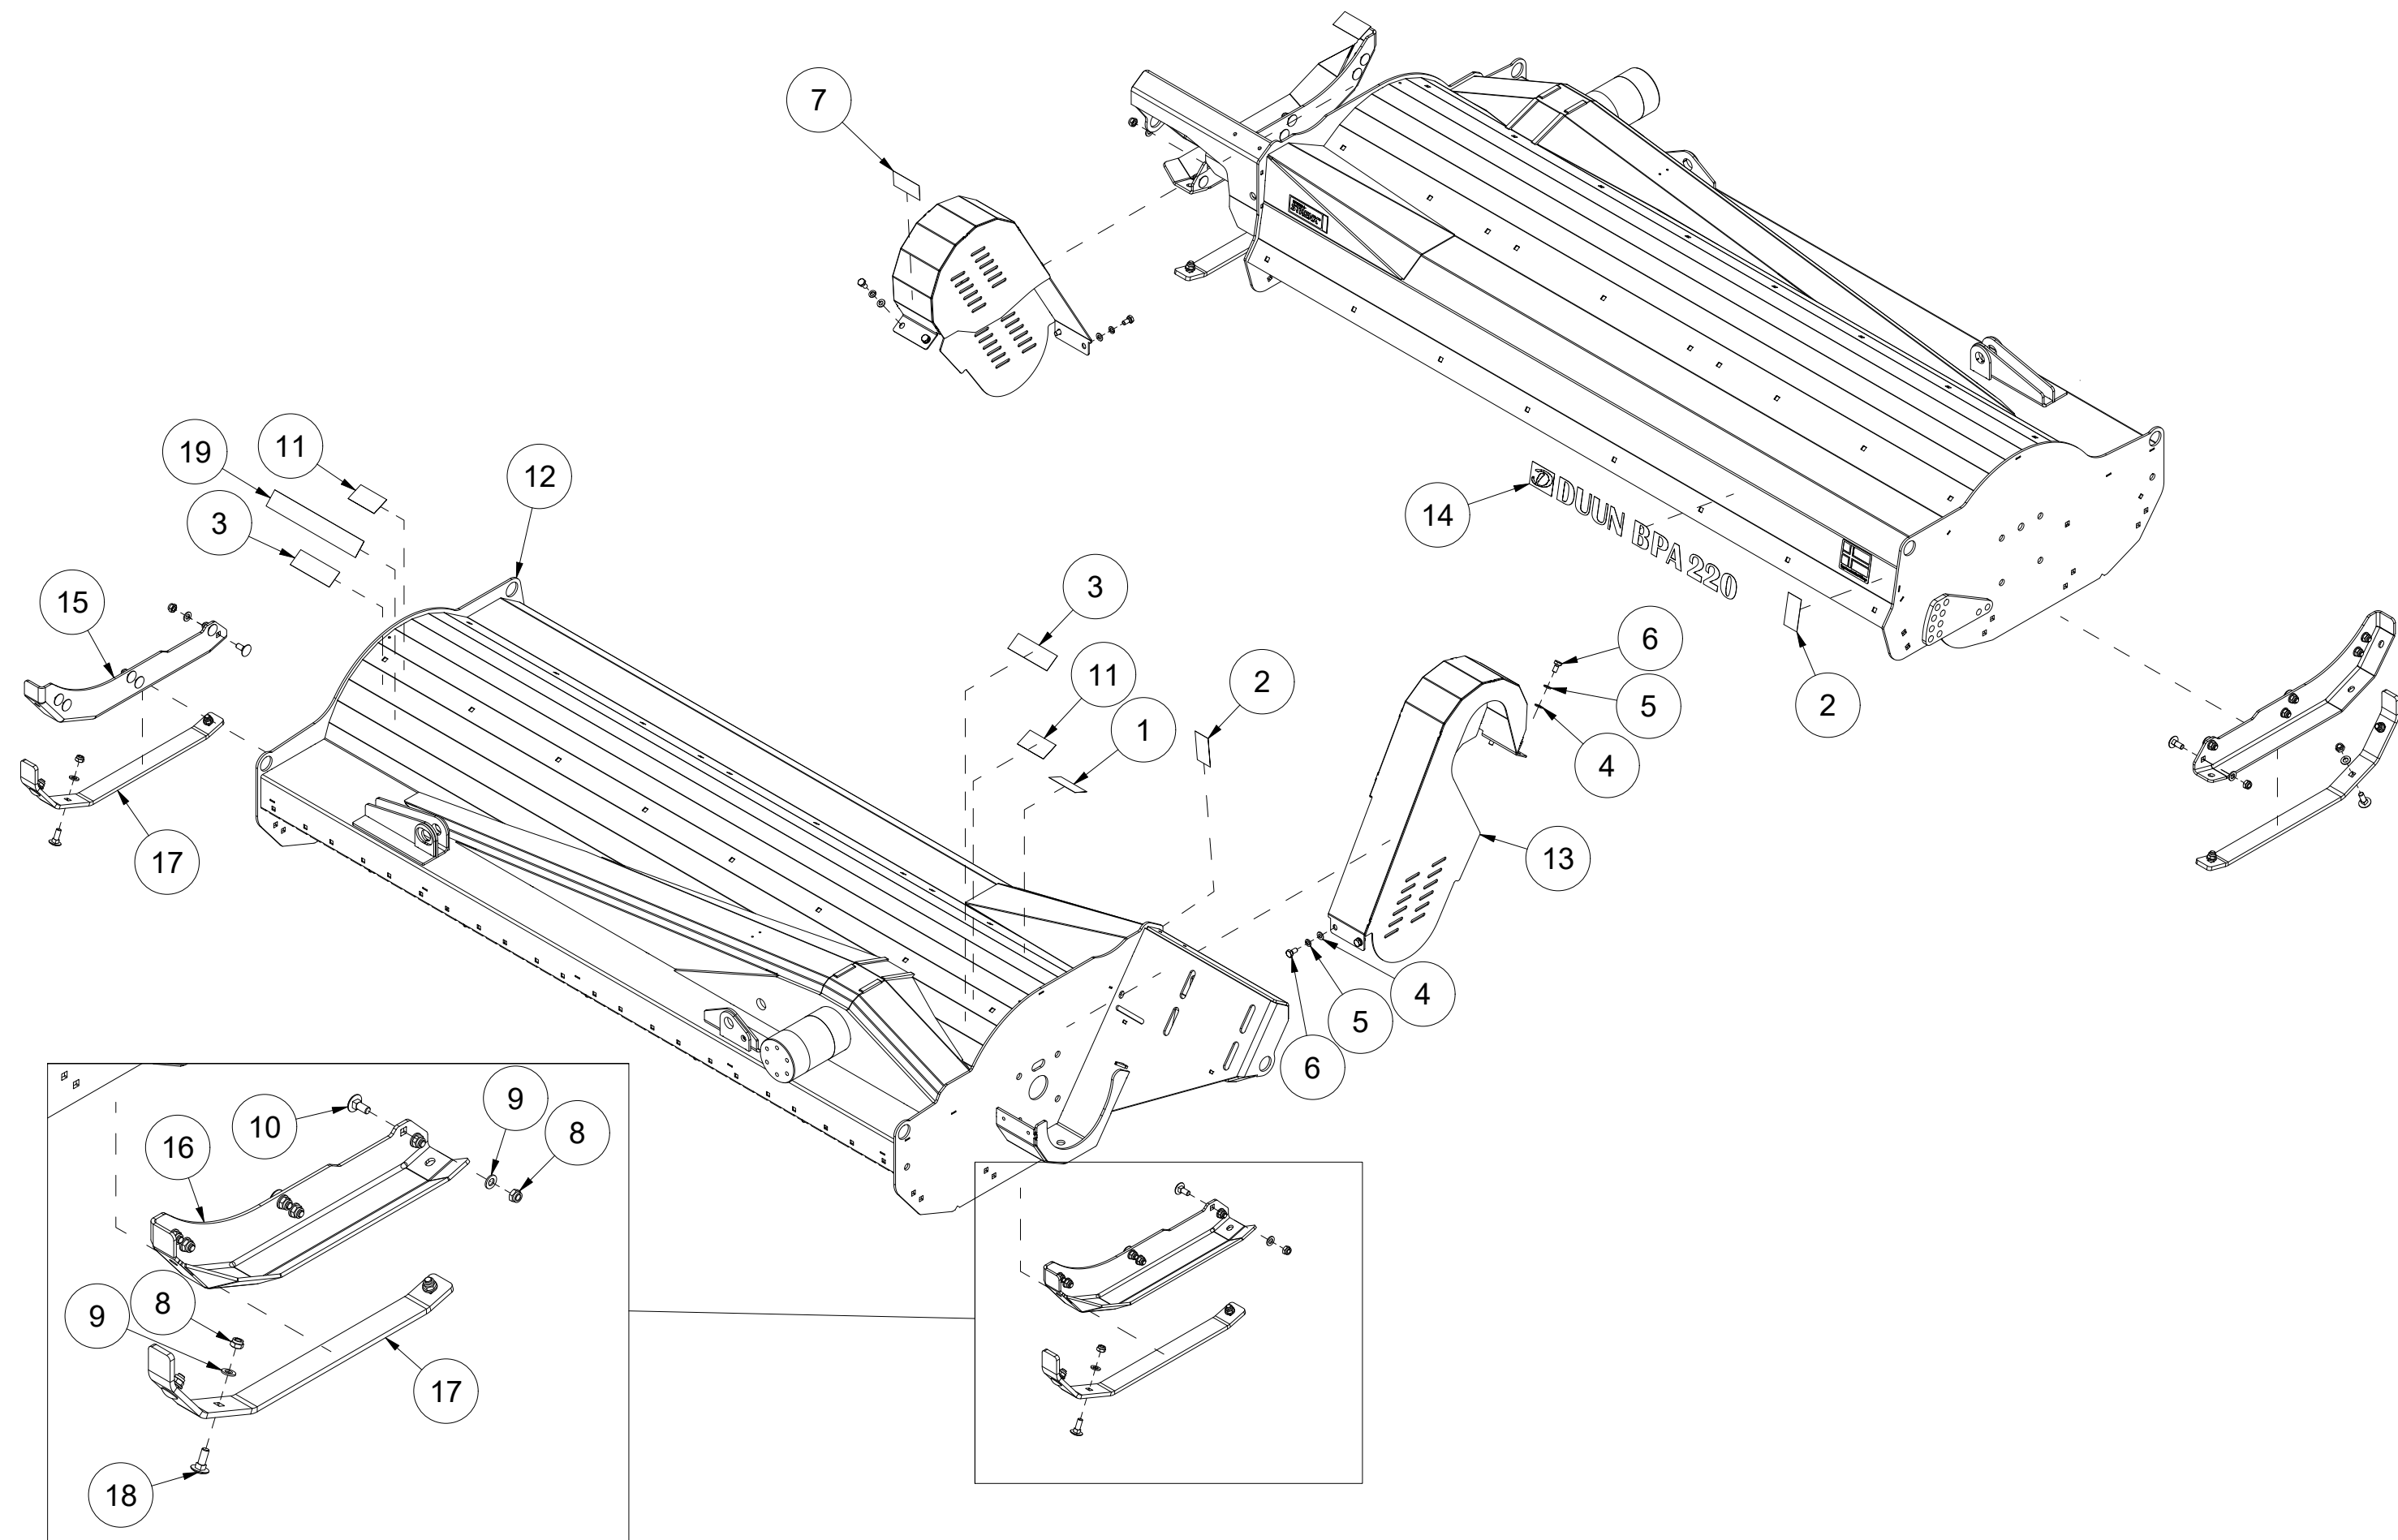

BPA220

Reservedelskatalog

Duun Industrier as
7630 Åsen, Norway
www.duun.no

001 Skrog BPA220

Pos	Ant	Artikkelnr	Beskrivelse
1	1	2935185	Klebemerke 90x48 Klemfare
2	2	2935186	Klebemerke 48x90 Hold avstand
3	2	2935188	Klebemerke 135x48 Kuttskader
4	4	2531060	Underlagsskive M10 EIZn DIN 125
5	4	2534060	Fjærskive M10 EIZn DIN 127
6	4	2422295	Sekskantskrue M10x20 EIZn 8.8 DIN 933
7	1	2935189	Klebemerke 90x48 Reimstramming
8	18	2483611	Lockingmutter M12 EIZn DIN 985
9	18	2531069	Underlagsskive M12 EIZn DIN 125
10	12	2344348	Låseskrue M12x30 EIZn 8.8 DIN 603
11	2	2935088	Klebemerke 90x48 Klemfare hånd
12	1	27201001	Skrog BPA220
13	1	27201021	Deksel
14	1	2935179	Klebemerke BPA220
15	1	27201063	Sidebrakett
16	1	27201065	Sidebrakett
17	2	27201064	Slitestål
18	6	2344350	Låseskrue M12x35 EIZn 8.8 DIN 603
19	1	2935121	Klebemerke 45x309 Snøfres 540 rpm samleskilt