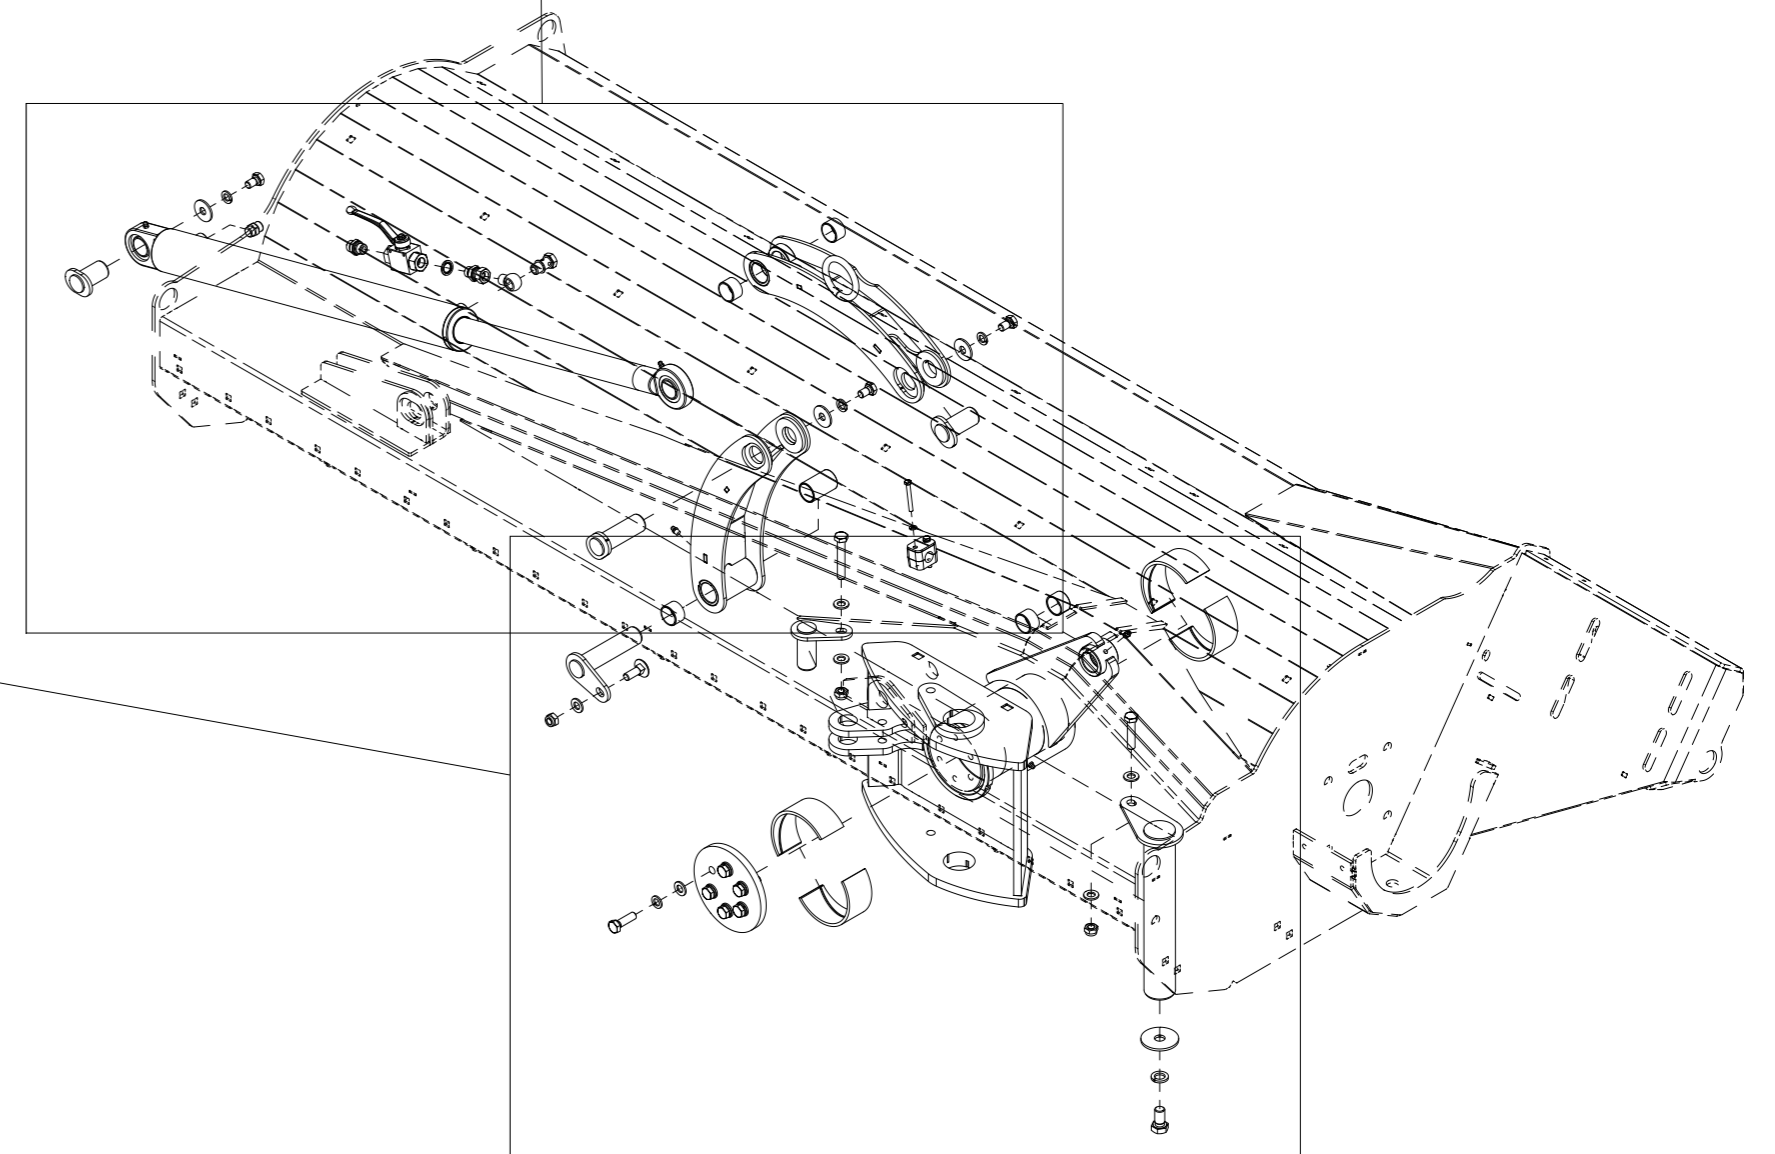

Pos	Ant	Artikkelnr	Beskrivelse
1	4	2245024	Plastlager Ø128x5
2	5	2245228	Plastlager Ø30/34x20
3	1	27201029	Bolt
4	1	27201010	Bolt
5	3	2483611	Lockingmutter M12 EIZn DIN 985
6	1	2422358	Sekskantskrue M12x55 EIZn 8.8 DIN 931
7	11	2531069	Underlagsskive M12 EIZn DIN 125
8	1	2422362	Sekskantskrue M12x75 EIZn 8.8 DIN 931
9	3	2478407	Smørenippel Rett M8
10	1	23521053	Skive Ø17/60x4
11	1	2534078	Fjærskive M16 EIZn DIN 127
12	1	2422485	Sekskantskrue M16x30 EIZn 8.8 DIN 933
13	1	27201015	Skive
14	6	2422352	Sekskantskrue M12x40 EIZn 8.8 DIN 933
15	9	2534069	Fjærskive M12 EIZn DIN 127
16	1	27201008	Lenke
17	1	2245230	Plastlager 30x34x52
18	1	27201032	Bolt
19	3	2533090	Karosseriskive M12 EIZn DIN 9021
20	3	2422344	Sekskantskrue M12x20 EIZn 8.8 DIN 933
21	1	27201049	Ledd
22	1	27201033	Bolt
23	1	27201052	Bolt
24	1	2344350	Låseskrue M12x35 EIZn 8.8 DIN 603
25	1	27201045	Bolt
26	1	2955377	Sylinder Ø60/40 SL550
27	1	2478412	Pusteplugg 3/8"
28	1	4251211	Slangeholder Ø18x1
29	2	2422217	Sekskantskrue M6x50 EIZn 8.8 DIN 931
30	2	2534039	Fjærskive M6 EIZn DIN 127
31	1	2957604	Kuleventil 3/8"
32	1	2957850	Banjo 3/8"
33	1	2957851	Banjobolt 3/8"
34	1	2957742	Svivelnippel 3/8" - 3/8"
35	1	2957890	Hydraulikkpakning 3/8"
36	1	2957749	Ansatsnippel GEK BSP 3/8" L12 ED
37	1	27201068	Svingfeste