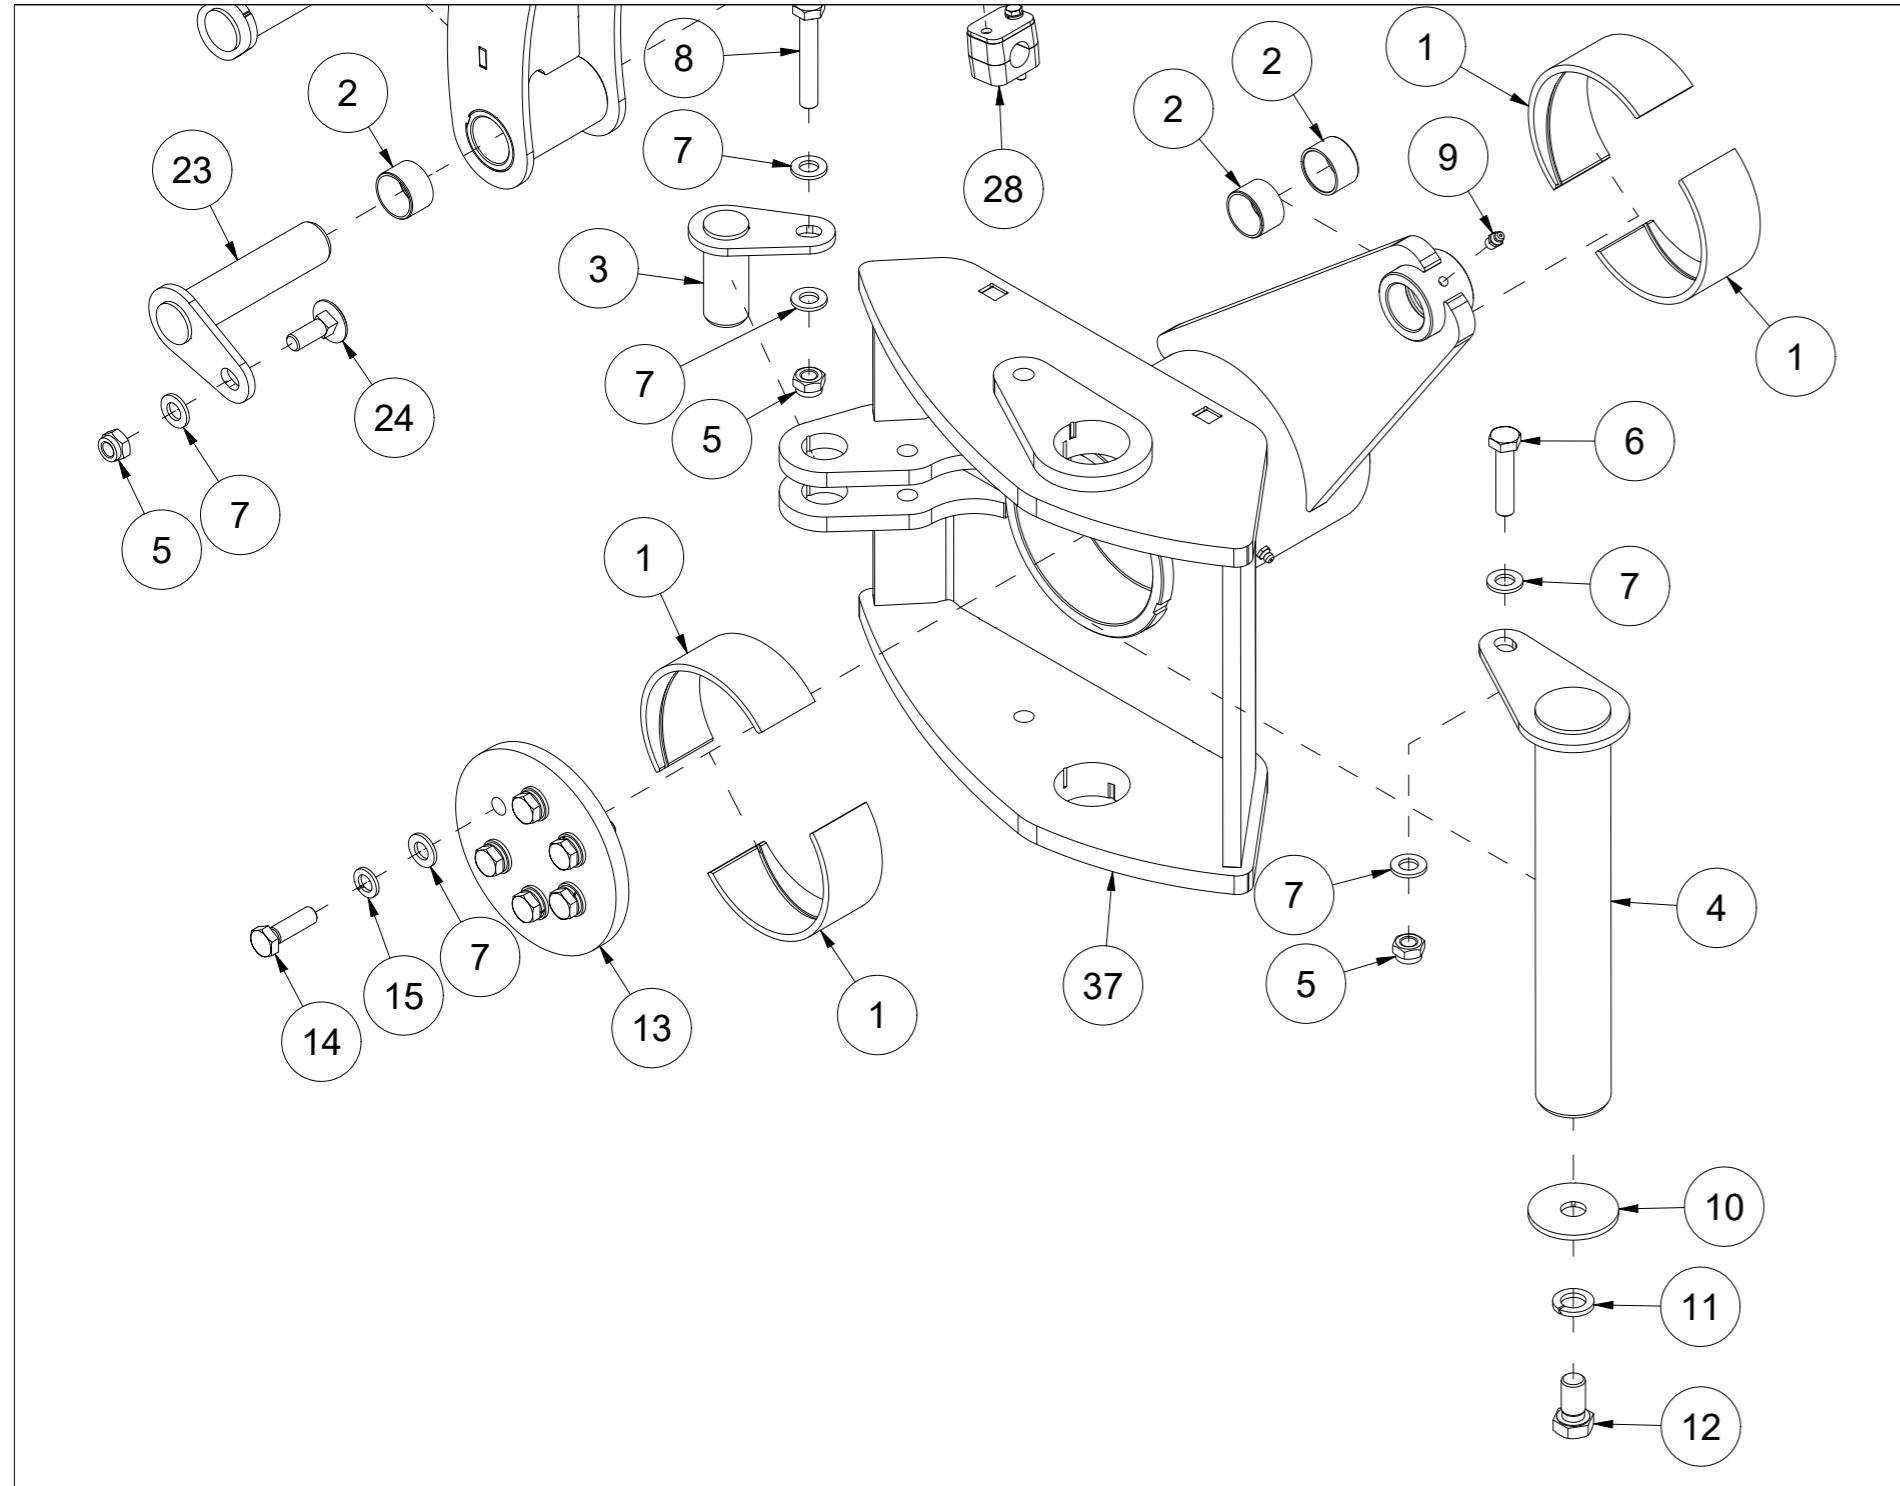

Pos	Ant	Artikkelnr	Beskrivelse
1	4	2245024	Plastlager Ø128x5
2	5	2245228	Plastlager Ø30/34x20
3	1	27201029	Bolt
4	1	27201010	Bolt
5	3	2483611	Lockingmutter M12 EIZn DIN 985
6	1	2422358	Sekskantskrue M12x55 EIZn 8.8 DIN 931
7	11	2531069	Underlagsskive M12 EIZn DIN 125
8	1	2422362	Sekskantskrue M12x75 EIZn 8.8 DIN 931
9	3	2478407	Smørenippel Rett M8
10	1	23521053	Skive Ø17/60x4
11	1	2534078	Fjærskive M16 EIZn DIN 127
12	1	2422485	Sekskantskrue M16x30 EIZn 8.8 DIN 933
13	1	27201015	Skive
14	6	2422352	Sekskantskrue M12x40 EIZn 8.8 DIN 933
15	9	2534069	Fjærskive M12 EIZn DIN 127
16	1	27201008	Lenke
17	1	2245230	Plastlager 30x34x52
18	1	27201032	Bolt
19	3	2533090	Karosseriskive M12 EIZn DIN 9021
20	3	2422344	Sekskantskrue M12x20 EIZn 8.8 DIN 933
21	1	27201049	Ledd
22	1	27201033	Bolt
23	1	27201052	Bolt
24	1	2344350	Låseskrue M12x35 EIZn 8.8 DIN 603
25	1	27201045	Bolt
26	1	2955377	Sylinder Ø60/40 SL550
27	1	2478412	Pusteplugg 3/8"
28	1	4251211	Slangeholder Ø18x1
29	2	2422217	Sekskantskrue M6x50 EIZn 8.8 DIN 931
30	2	2534039	Fjærskive M6 EIZn DIN 127
31	1	2957604	Kuleventil 3/8"
32	1	2957850	Banjo 3/8"
33	1	2957851	Banjobolt 3/8"
34	1	2957742	Svivelnippel 3/8" - 3/8"
35	1	2957890	Hydraulikkpakning 3/8"
36	1	2957749	Ansatsnippel GEK BSP 3/8" L12 ED
37	1	27201068	Svingfeste