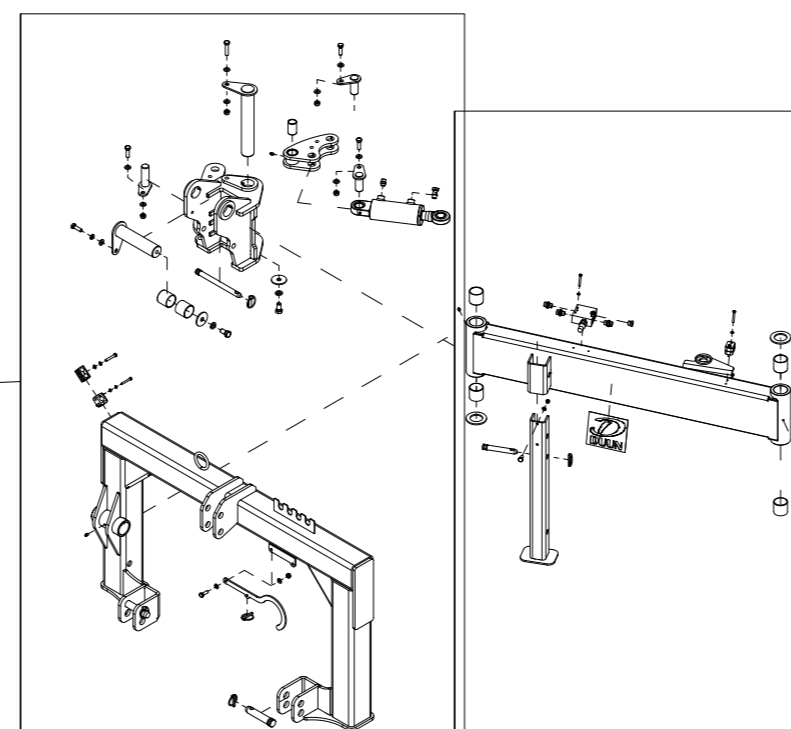

BPA220

Reservedelskatalog

Duun Industrier as
7630 Åsen, Norway
www.duun.no

001 Skrog BPA220

Pos	Ant	Artikkelnr	Beskrivelse
1	1	2935185	Klebemerke 90x48 Klemfare
2	2	2935186	Klebemerke 48x90 Hold avstand
3	2	2935188	Klebemerke 135x48 Kuttskader
4	4	2531060	Underlagsskive M10 EIZn DIN 125
5	4	2534060	Fjærskive M10 EIZn DIN 127
6	4	2422295	Sekskantskrue M10x20 EIZn 8.8 DIN 933
7	1	2935189	Klebemerke 90x48 Reimstramming
8	18	2483611	Lockingmutter M12 EIZn DIN 985
9	18	2531069	Underlagsskive M12 EIZn DIN 125
10	12	2344348	Låseskrue M12x30 EIZn 8.8 DIN 603
11	2	2935088	Klebemerke 90x48 Klemfare hånd
12	1	27201001	Skrog BPA220
13	1	27201021	Deksel
14	1	2935179	Klebemerke BPA220
15	1	27201063	Sidebrakett
16	1	27201065	Sidebrakett
17	2	27201064	Slitestål
18	6	2344350	Låseskrue M12x35 EIZn 8.8 DIN 603
19	1	2935121	Klebemerke 45x309 Snøfres 540 rpm samleskilt