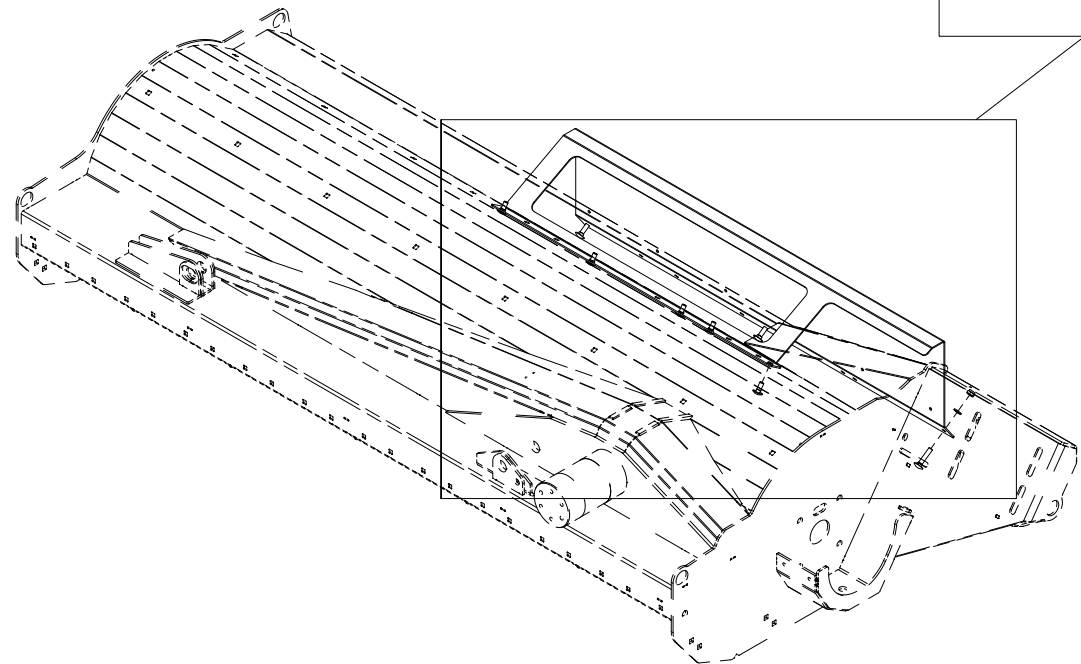

013 Skiltefeste skrog BPA220

Pos	Ant	Artikkelnr	Beskrivelse
1	1	27201072	Skiltfeste skrog
2	3	2483810	Lockingmutter M10 A4 DIN 985
3	3	2531060	Underlagsskive M10 EIZn DIN 125
4	3	2444307	Låseskrue M10x50 A4 DIN 603
5	5	2441297	Låseskrue M10x25 EIZn 4.6 DIN 603