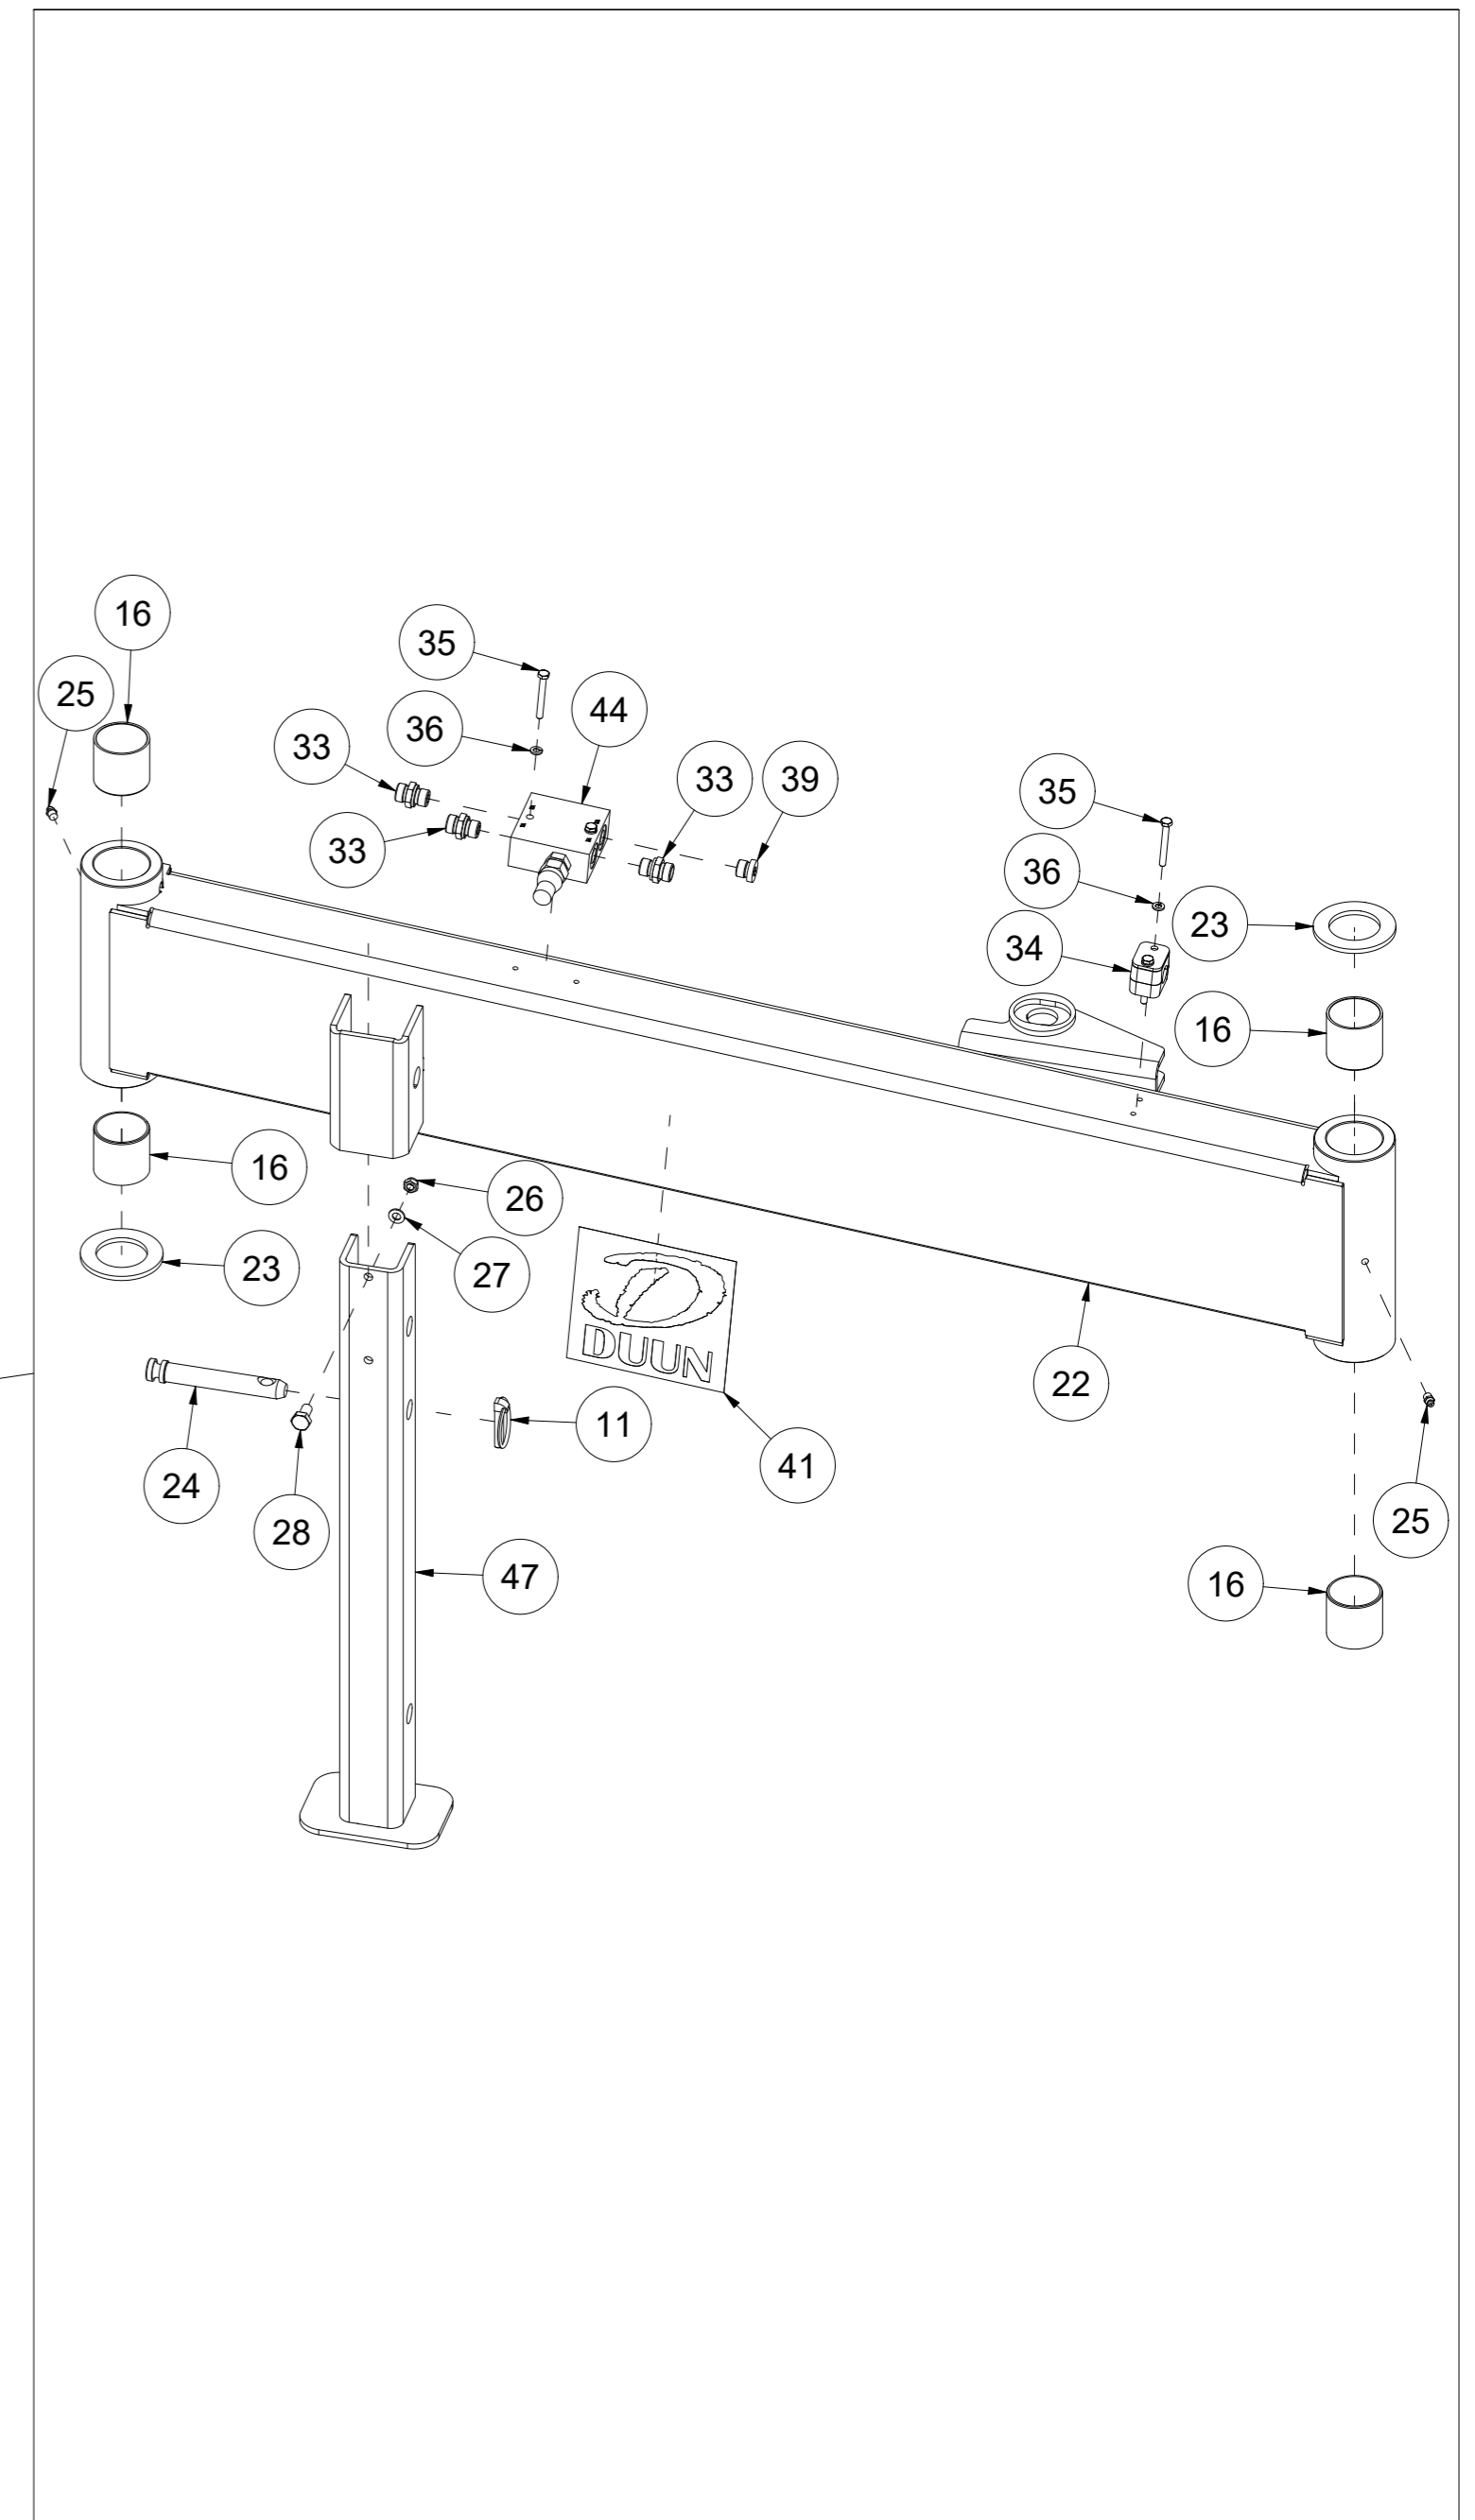

BPA220

Reservedelskatalog

Duun Industrier as
7630 Åsen, Norway
www.duun.no

001 Skrog BPA220

Pos	Ant	Artikkelnr	Beskrivelse
1	1	2935185	Klebemerke 90x48 Klemfare
2	2	2935186	Klebemerke 48x90 Hold avstand
3	2	2935188	Klebemerke 135x48 Kuttskader
4	4	2531060	Underlagsskive M10 EIZn DIN 125
5	4	2534060	Fjærskive M10 EIZn DIN 127
6	4	2422295	Sekskantskrue M10x20 EIZn 8.8 DIN 933
7	1	2935189	Klebemerke 90x48 Reimstramming
8	18	2483611	Lockingmutter M12 EIZn DIN 985
9	18	2531069	Underlagsskive M12 EIZn DIN 125
10	12	2344348	Låseskrue M12x30 EIZn 8.8 DIN 603
11	2	2935088	Klebemerke 90x48 Klemfare hånd
12	1	27201001	Skrog BPA220
13	1	27201021	Deksel
14	1	2935179	Klebemerke BPA220
15	1	27201063	Sidebrakett
16	1	27201065	Sidebrakett
17	2	27201064	Slitestål
18	6	2344350	Låseskrue M12x35 EIZn 8.8 DIN 603
19	1	2935121	Klebemerke 45x309 Snøfres 540 rpm samleskilt