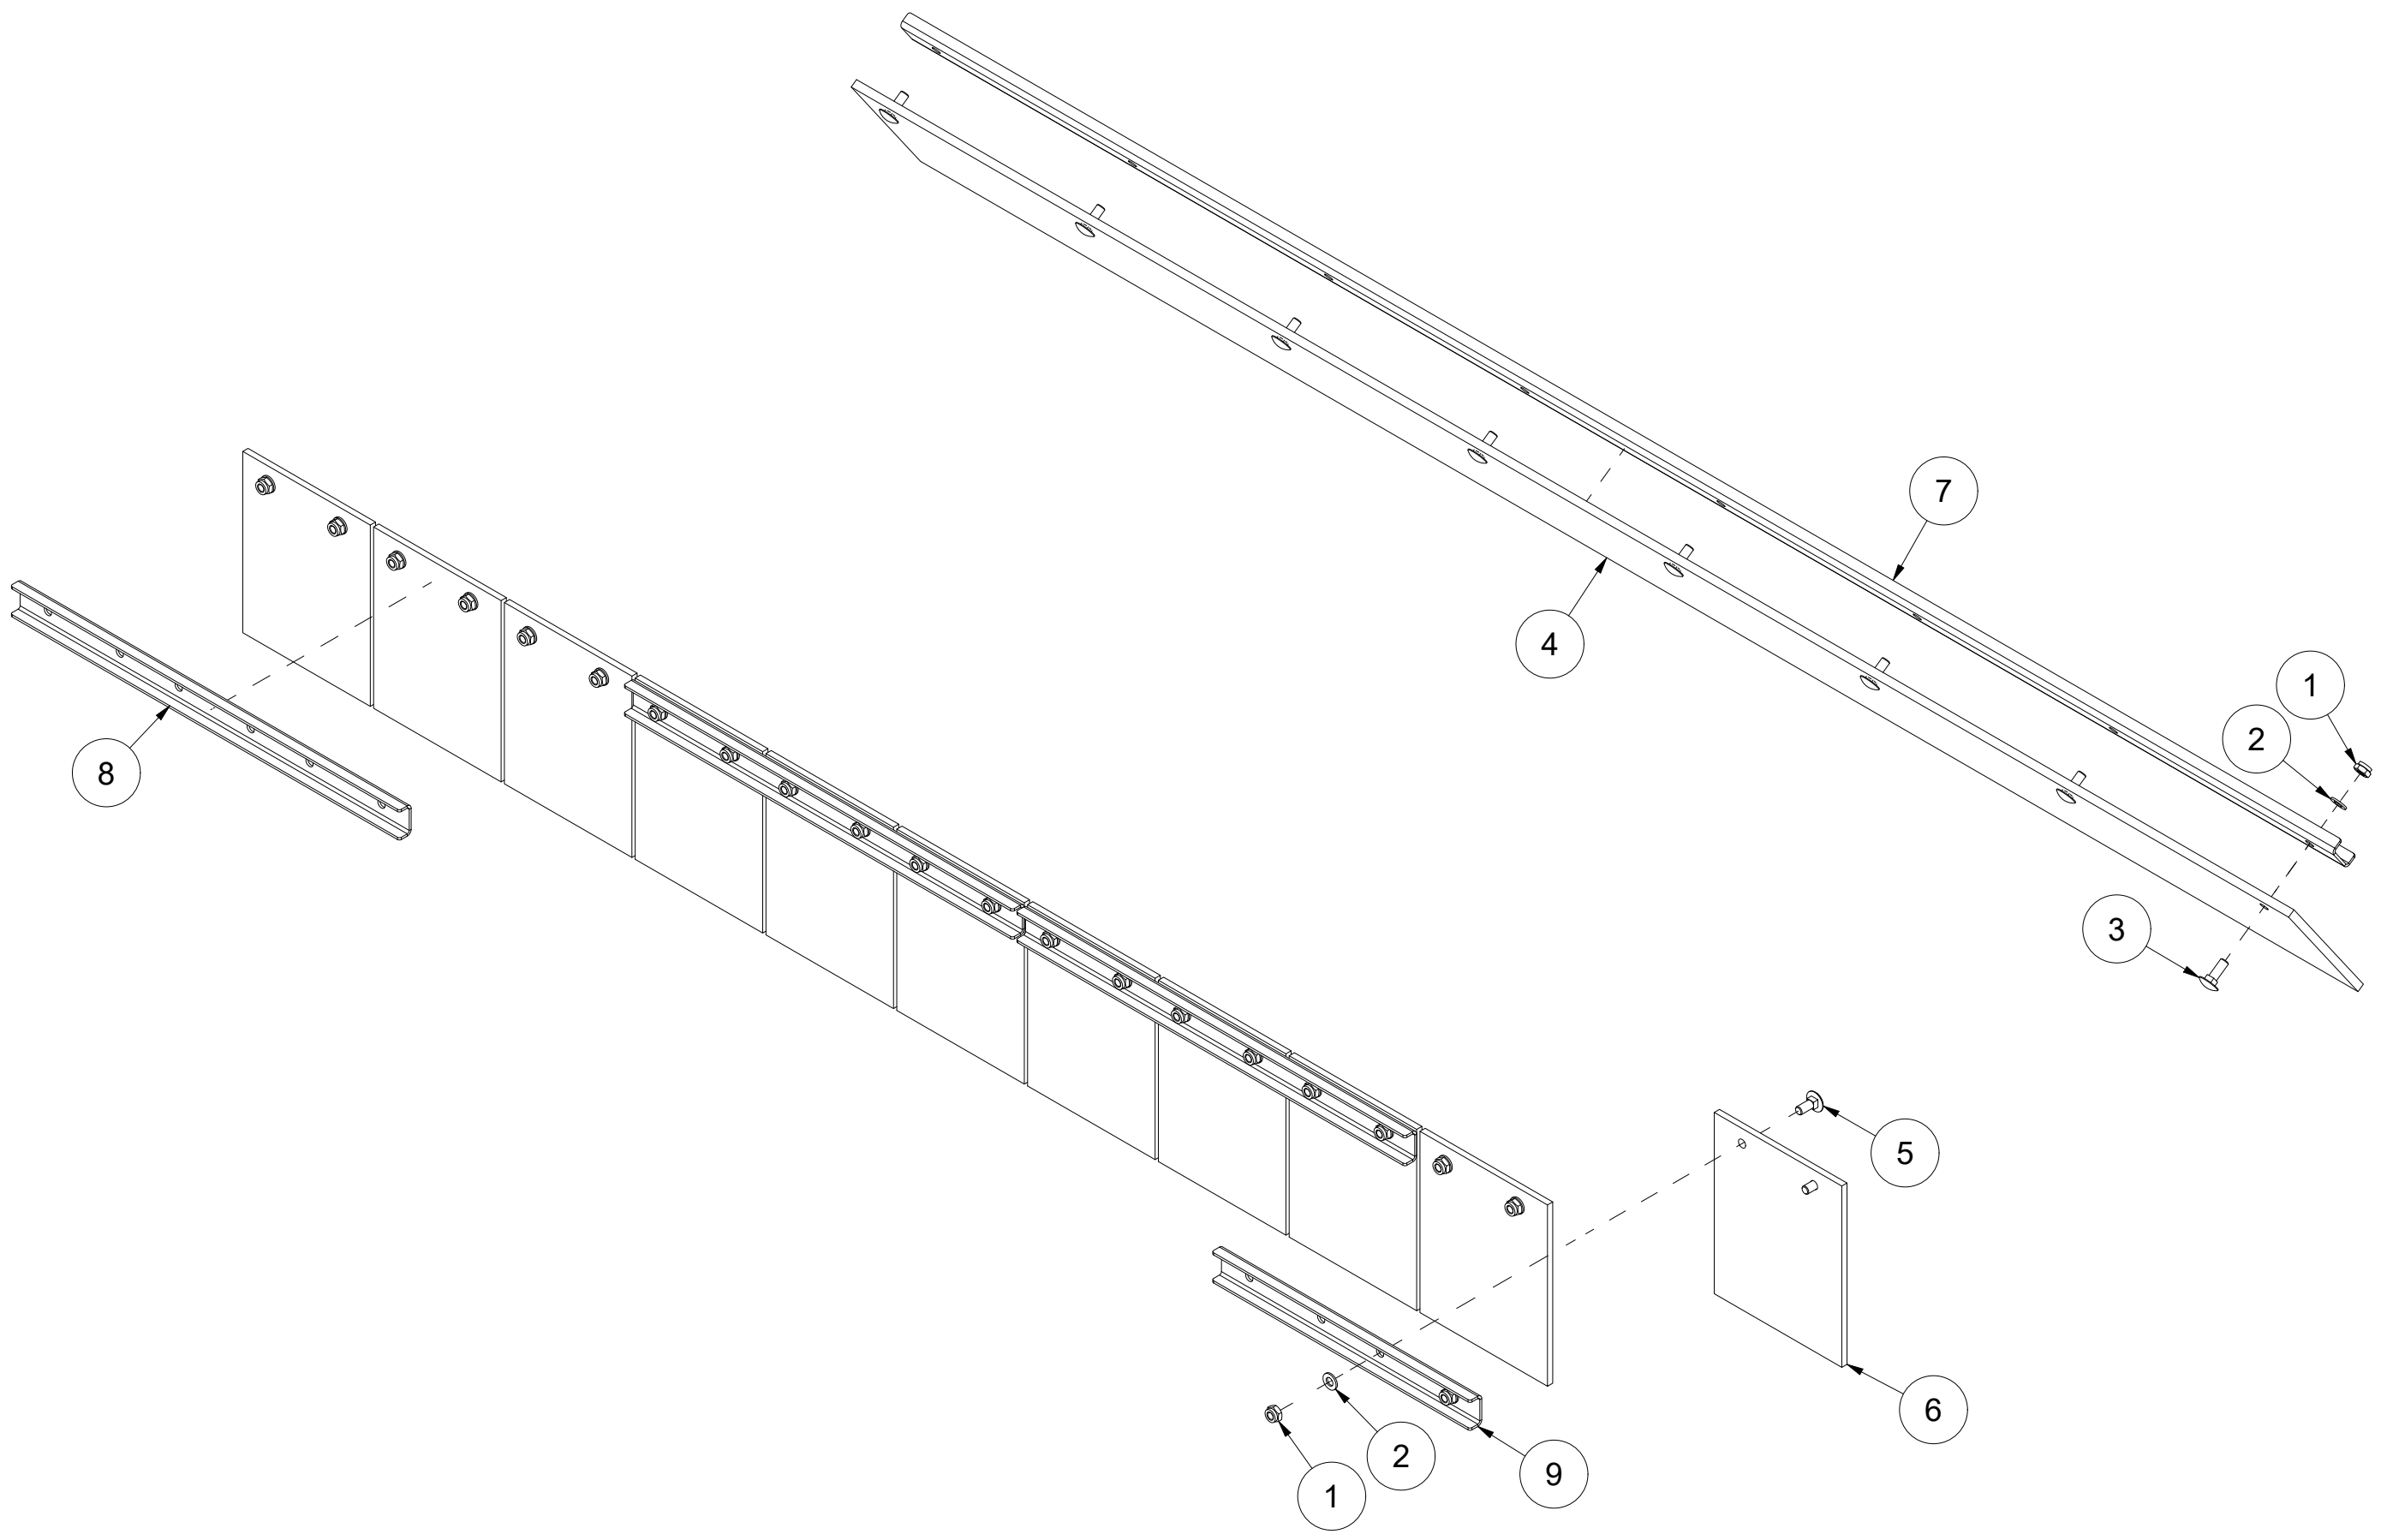

006 Beskyttelse BPA220

Pos	Ant	Artikkelnr	Beskrivelse
1	30	2483610	Lockingmutter M10 EIZn DIN 985
2	30	2531060	Underlagsskive M10 EIZn DIN 125
3	8	2344331	Låseskrue M10x30 EIZn 8.8 DIN 603
4	1	26111073	Gummiplate mengderegulering
5	22	2344330	Låseskrue M10x25 EIZn 8.8 DIN 603
6	11	27201026	Gummi beskyttelse
7	1	27201053	Klemskinne
8	3	27201060	Klemmskinne
9	1	27201062	Klemmskinne