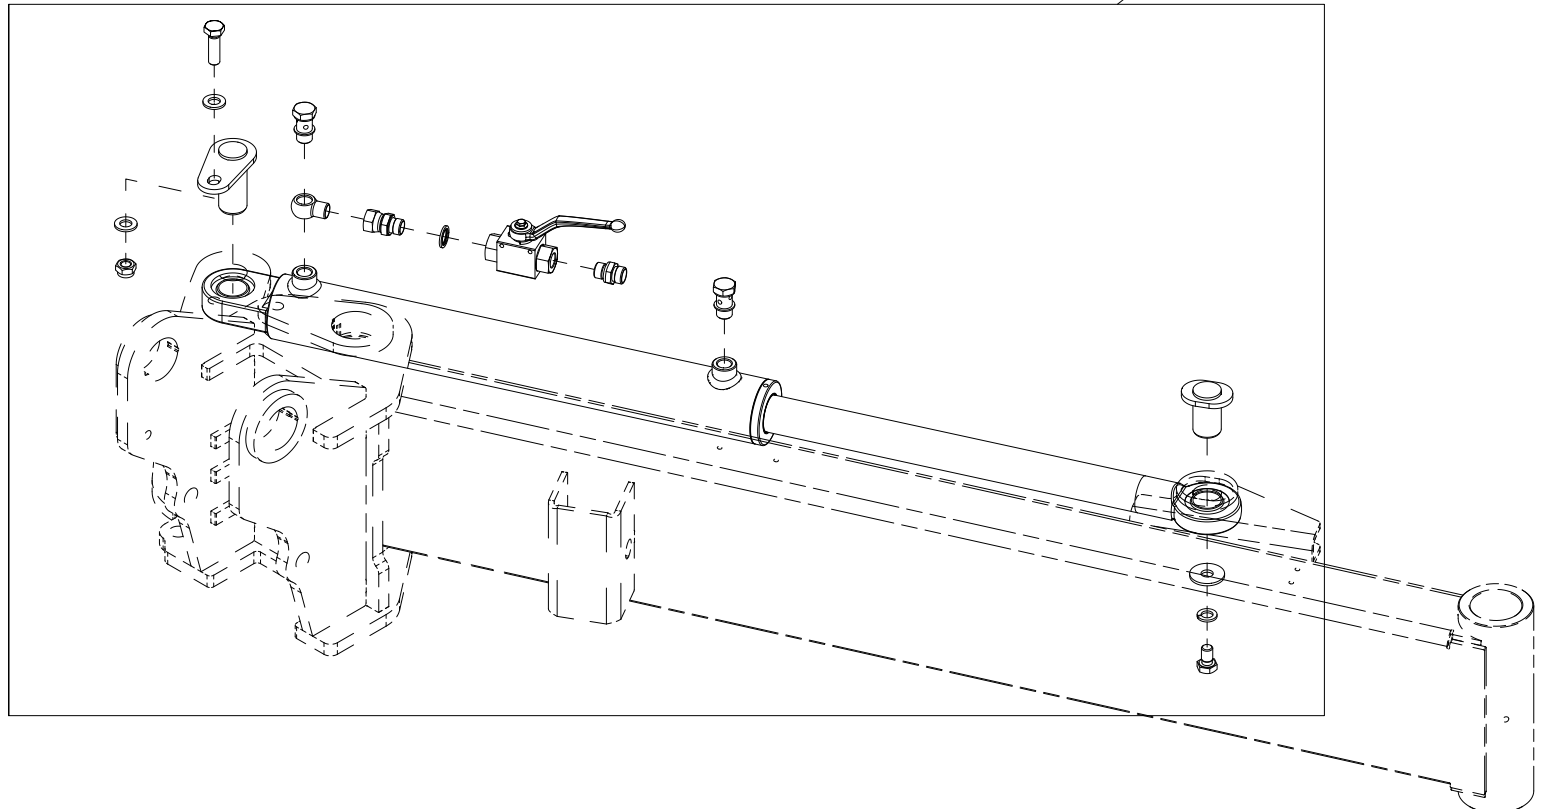

011 Bomsylinder BPA220

Pos	Ant	Artikkelnr	Beskrivelse
1	1	2955376	Sylinder Ø60/40 SL420
2	1	2957604	Kuleventil 3/8"
3	1	2957850	Banjo 3/8"
4	2	2957851	Banjobolt 3/8"
5	1	2957742	Svivelnippel 3/8" - 3/8"
6	1	2957890	Hydraulikkpakning 3/8"
7	1	2957749	Ansatsnippel GEK BSP 3/8" L12 ED
8	1	27201030	Bolt
9	1	2534069	Fjærskive M12 EIZn DIN 127
10	1	2533090	Karosseriskive M12 EIZn DIN 9021
11	1	2422344	Sekskantskrue M12x20 EIZn 8.8 DIN 933
12	1	27201029	Bolt
13	2	2531069	Underlagsskive M12 EIZn DIN 125
14	1	2483611	Lockingmutter M12 EIZn DIN 985
15	1	2422352	Sekskantskrue M12x40 EIZn 8.8 DIN 933