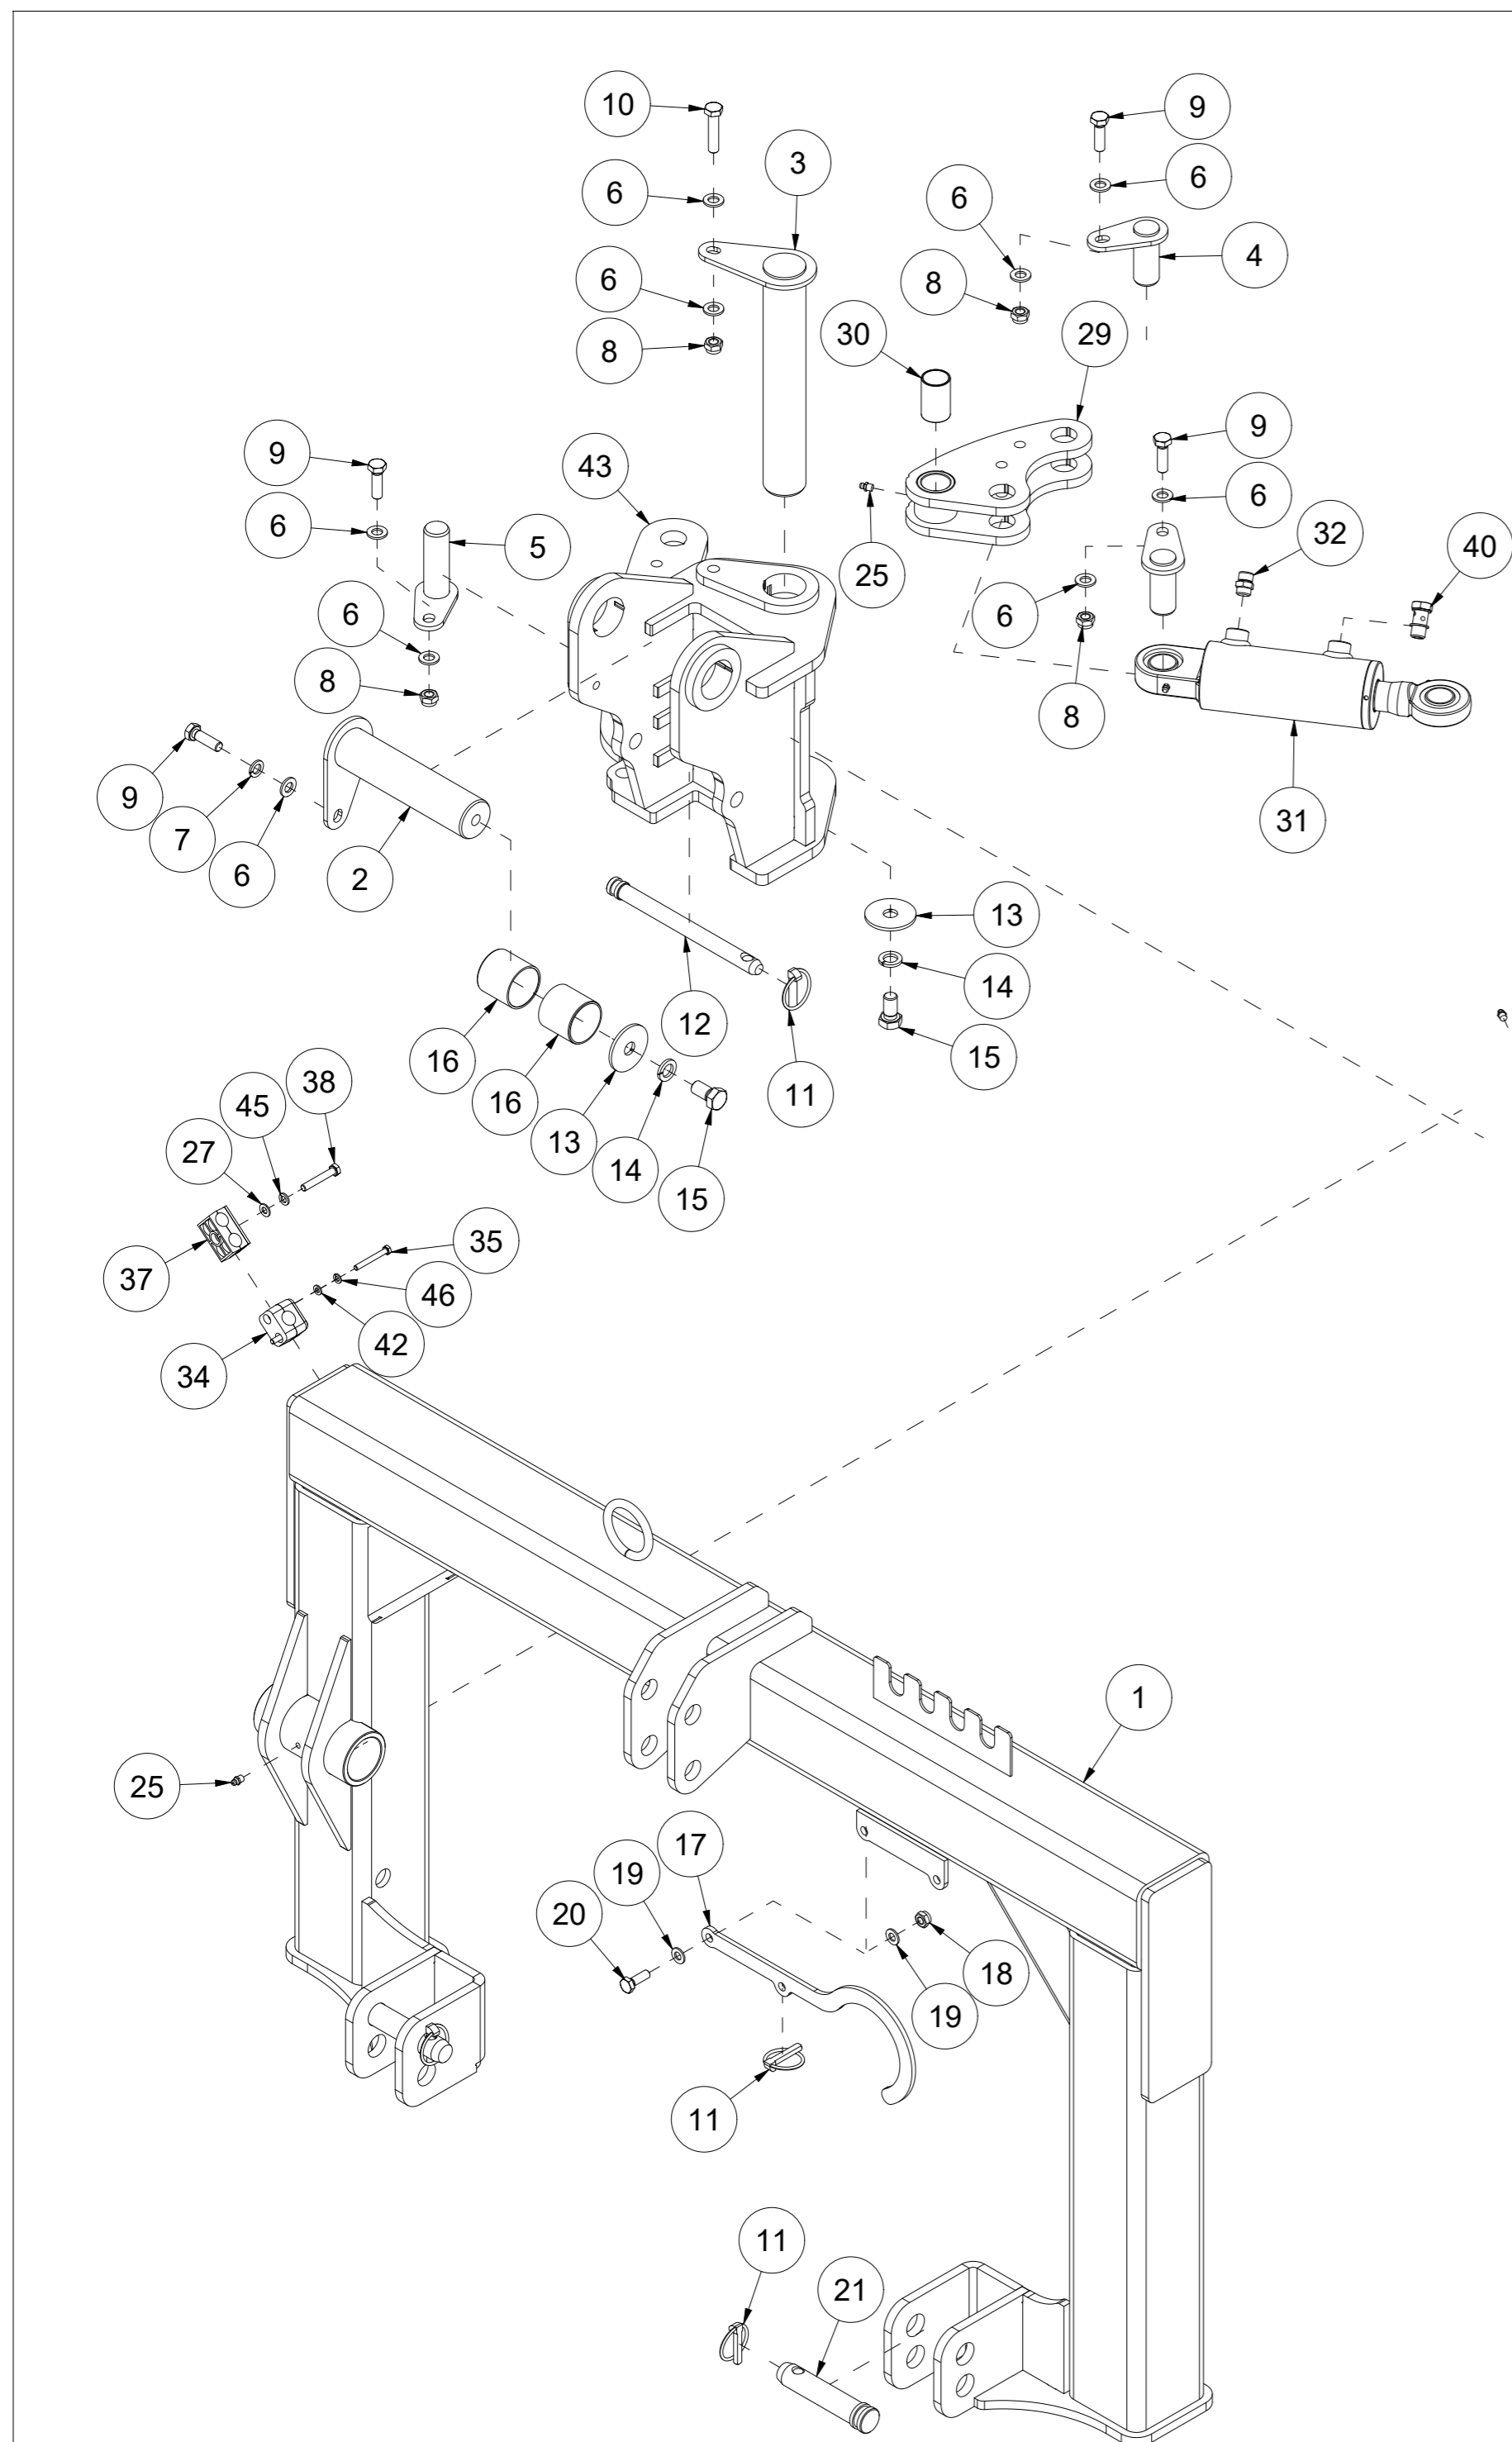

BPA220

Reservedelskatalog

Duun Industrier as
7630 Åsen, Norway
www.duun.no

001 Skrog BPA220

Pos	Ant	Artikkelnr	Beskrivelse
1	1	2935185	Klebemerke 90x48 Klemfare
2	2	2935186	Klebemerke 48x90 Hold avstand
3	2	2935188	Klebemerke 135x48 Kuttskader
4	4	2531060	Underlagsskive M10 EIZn DIN 125
5	4	2534060	Fjærskive M10 EIZn DIN 127
6	4	2422295	Sekskantskrue M10x20 EIZn 8.8 DIN 933
7	1	2935189	Klebemerke 90x48 Reimstramming
8	18	2483611	Lockingmutter M12 EIZn DIN 985
9	18	2531069	Underlagsskive M12 EIZn DIN 125
10	12	2344348	Låseskrue M12x30 EIZn 8.8 DIN 603
11	2	2935088	Klebemerke 90x48 Klemfare hånd
12	1	27201001	Skrog BPA220
13	1	27201021	Deksel
14	1	2935179	Klebemerke BPA220
15	1	27201063	Sidebrakett
16	1	27201065	Sidebrakett
17	2	27201064	Slitestål
18	6	2344350	Låseskrue M12x35 EIZn 8.8 DIN 603
19	1	2935121	Klebemerke 45x309 Snøfres 540 rpm samleskilt