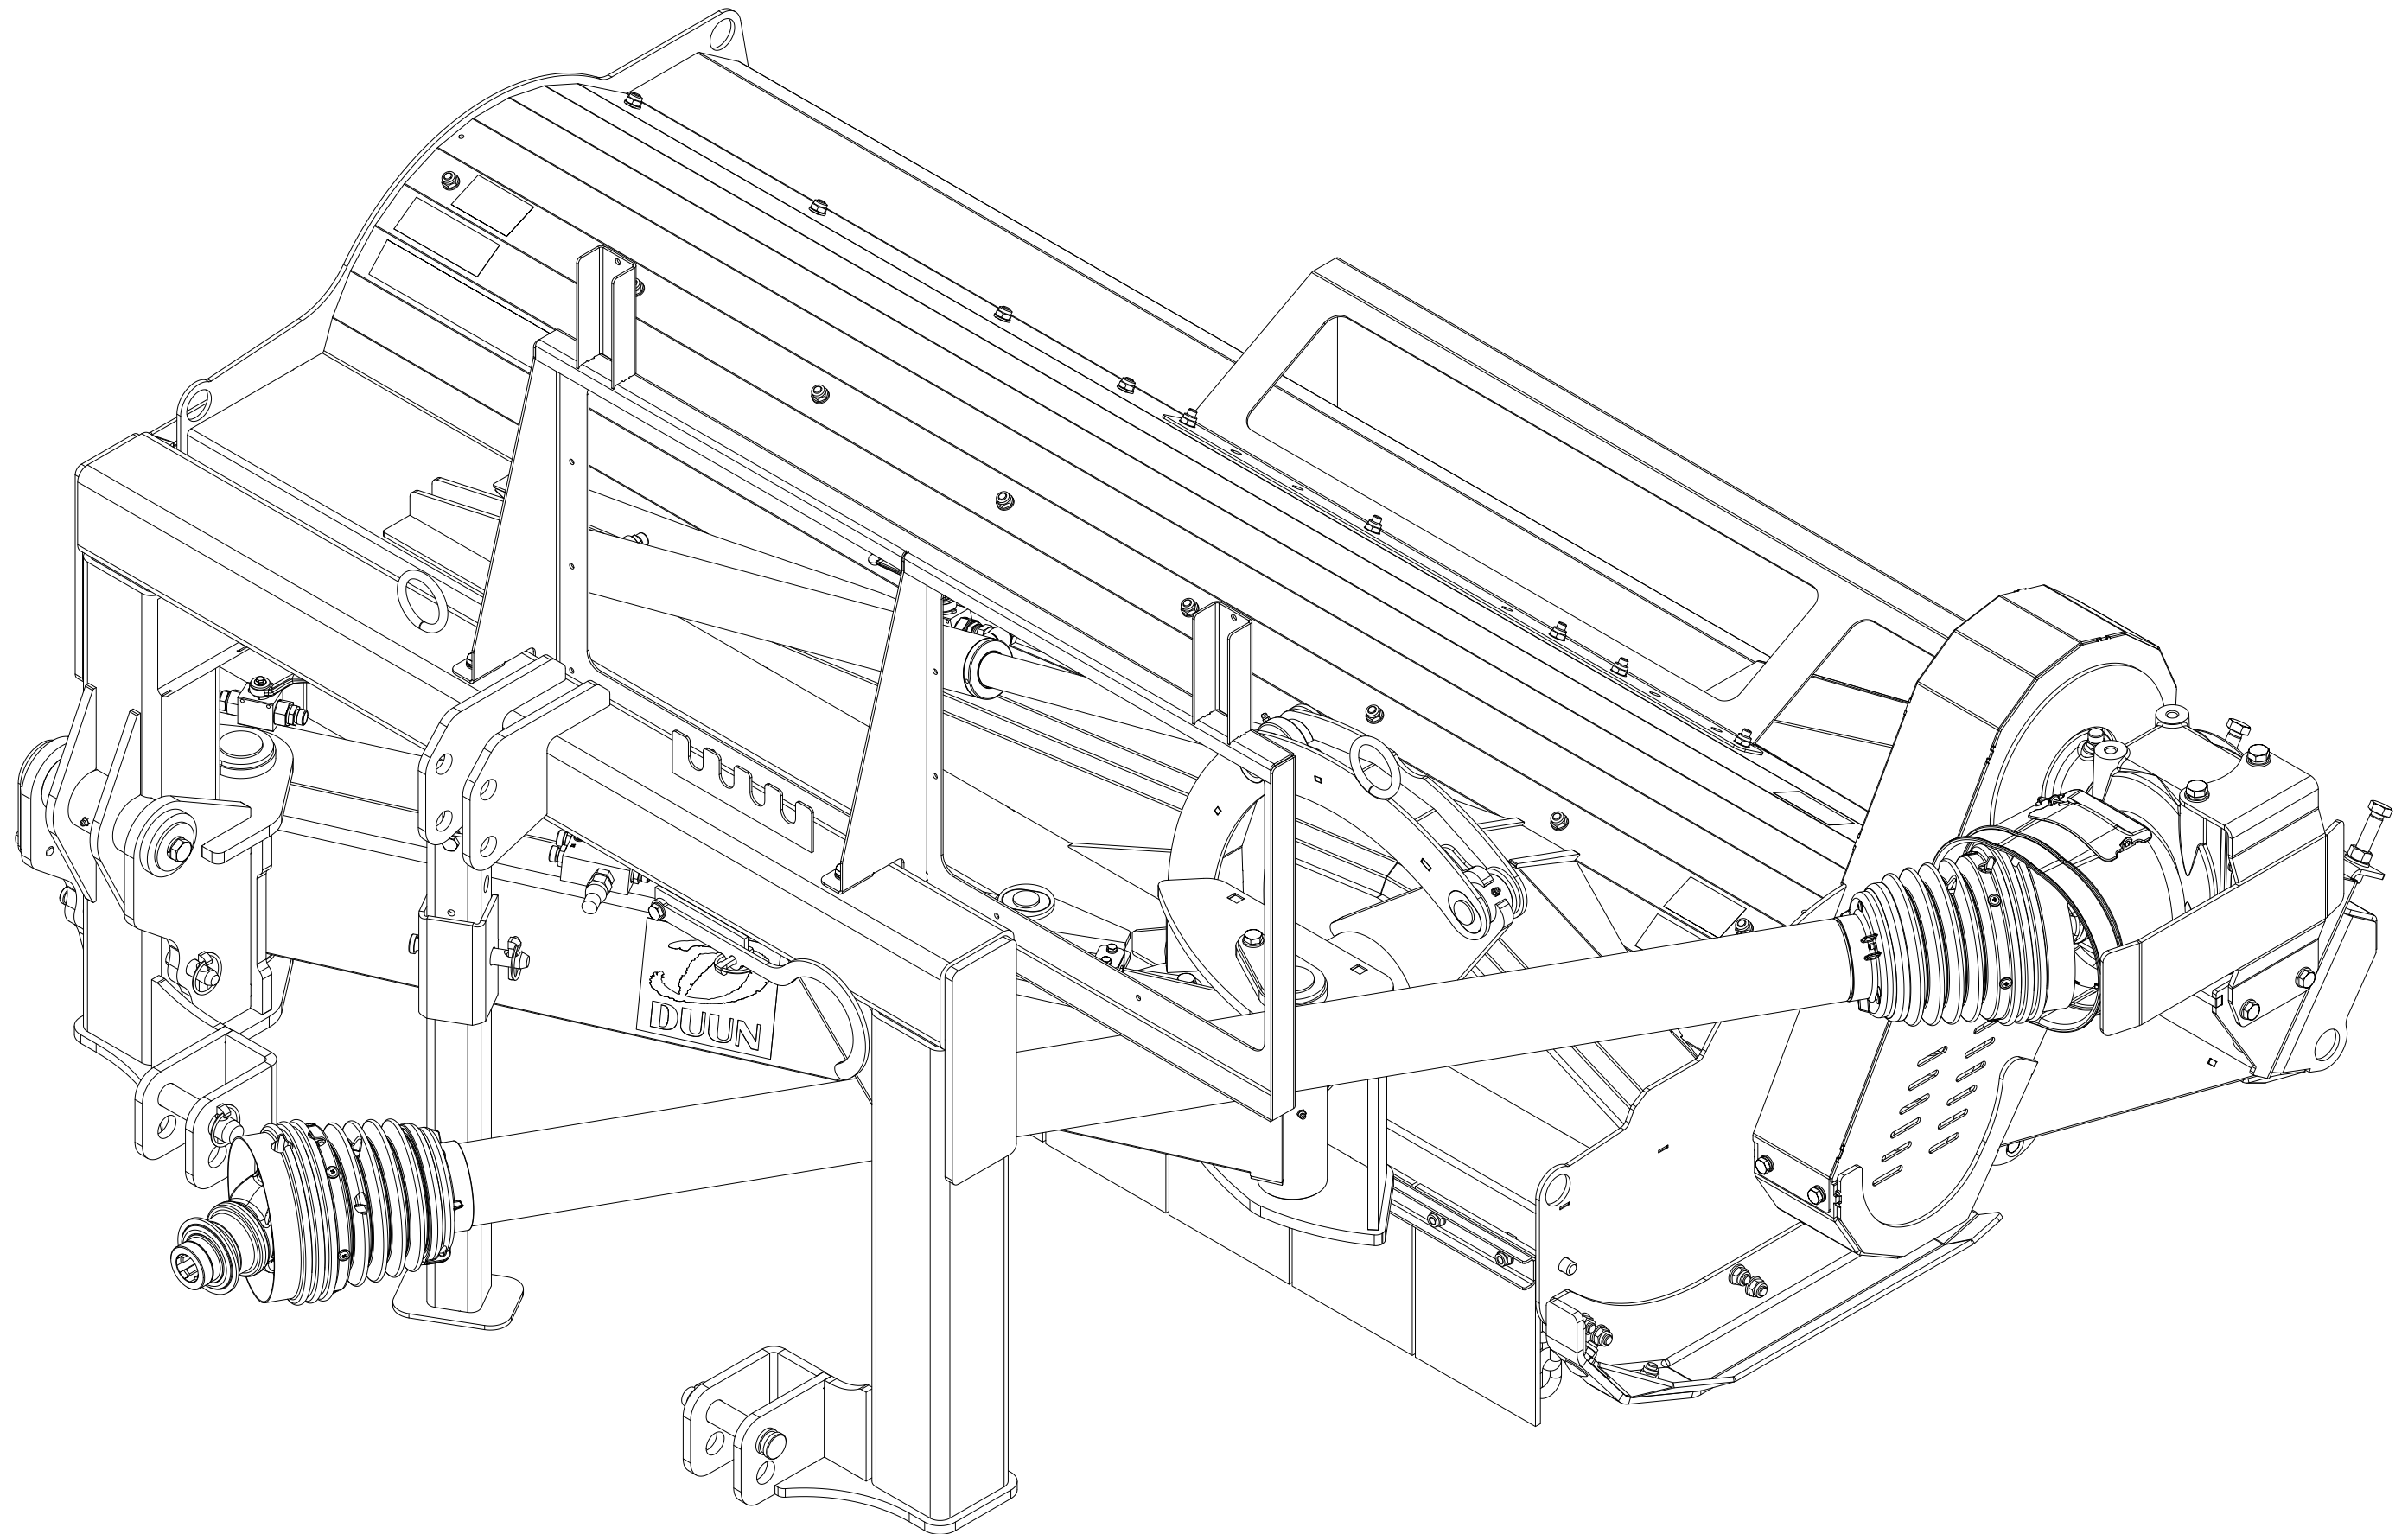

BPA220

Reservedelskatalog

Duun Industrier as
7630 Åsen, Norway
www.duun.no

001 Skrog BPA220

Pos	Ant	Artikkelnr	Beskrivelse
1	1	2935185	Klebemerke 90x48 Klemfare
2	2	2935186	Klebemerke 48x90 Hold avstand
3	2	2935188	Klebemerke 135x48 Kuttskader
4	4	2531060	Underlagsskive M10 EIZn DIN 125
5	4	2534060	Fjærskive M10 EIZn DIN 127
6	4	2422295	Sekskantskrue M10x20 EIZn 8.8 DIN 933
7	1	2935189	Klebemerke 90x48 Reimstramming
8	18	2483611	Lockingmutter M12 EIZn DIN 985
9	18	2531069	Underlagsskive M12 EIZn DIN 125
10	12	2344348	Låseskrue M12x30 EIZn 8.8 DIN 603
11	2	2935088	Klebemerke 90x48 Klemfare hånd
12	1	27201001	Skrog BPA220
13	1	27201021	Deksel
14	1	2935179	Klebemerke BPA220
15	1	27201063	Sidebrakett
16	1	27201065	Sidebrakett
17	2	27201064	Slitestål
18	6	2344350	Låseskrue M12x35 EIZn 8.8 DIN 603
19	1	2935121	Klebemerke 45x309 Snøfres 540 rpm samleskilt